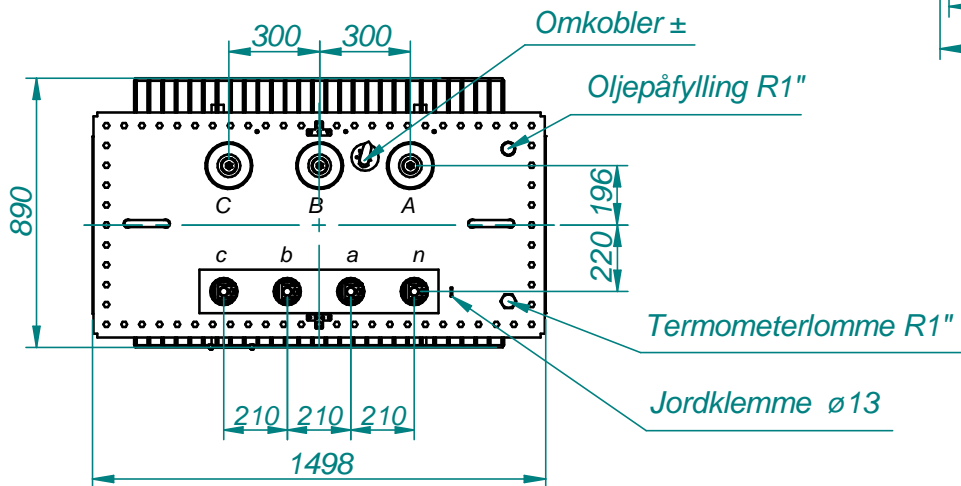

c	Mål 540 og 1139 tilføyd	SS 26.06.2015
b	Mål 105 og 729 tilføyd	rb 25.06.15
a	Mål 670 og 158 var før 750 og 201	SS 19.05.2015
Rev nr	Endring	Godkj. Dato

Art.nr. _____

Målskisse
800 kVA 3-fase oljeisol. transf.
OTT7470

Skala:
1:25
 A4

Dato: 12.02.2015

Mod. av: *sohkyr*

Kontroll:

Erstatning for:

Erstattet av:

MØRE TRAFØ AS
N-6230 SYKKYLVEN

Tgn. nr:

T132418

Rev. nr:

c

Side 1 av 1