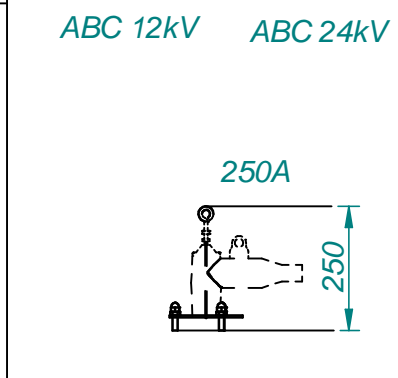

c	Mål 540 og 1139 tilføyd	SS 26.06.2015
b	Mål 105 og 729 tilføyd	rb 25.06.15
a	Mål 670 og 158 var før 750 og 201	SS 19.05.2015
Rev nr	Endring	Godkj. Dato

Art.nr. _____

Målskisse
800 kVA 3-fase oljeisol. transf.
OTT7470

Skala:
1:25
 A4

Dato: 12.02.2015

Mod. av: *sohkyr*

Kontroll:

Erstatning for:

Erstattet av:

MØRE TRAFØ AS
N-6230 SYKKYLVEN

Tgn. nr: