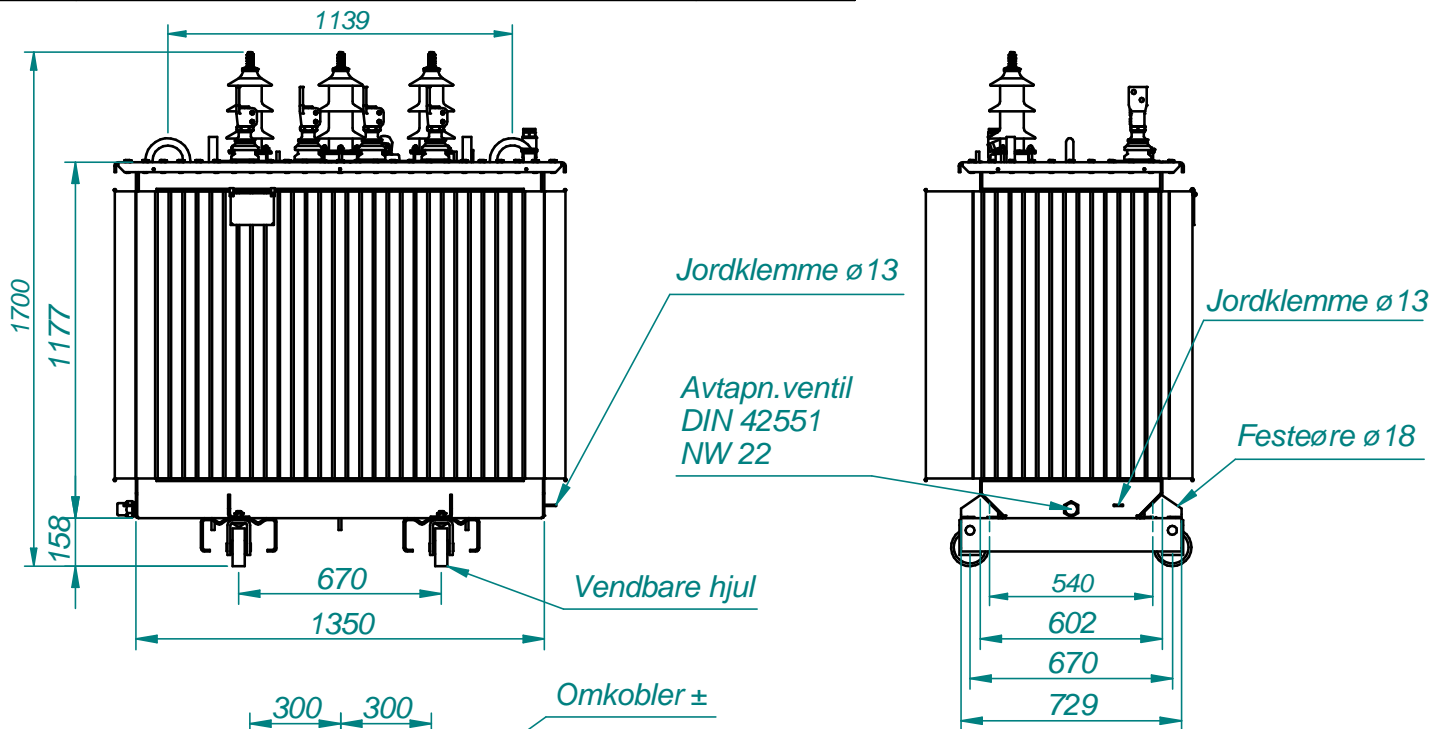

c	Mål 540 og 1139 tilføyd	SS 26.06.2015
b	Mål 105 og 729 tilføyd	rb 25.06.15
a	Mål 670 og 158 var før 750 og 201	SS 19.05.2015
Rev nr	Endring	Godkj. Dato

Art.nr. _____

Målskisse
800 kVA 3-fase oljeisol. transf.
OTT7470

Skala:
1:25
 A4

Dato: 12.02.2015

Mod. av: *sohkyr*

Kontroll:

Erstatning for:

Erstattet av:

MØRE TRAFØ AS
N-6230 SYKKYLVEN

Tgn. nr: