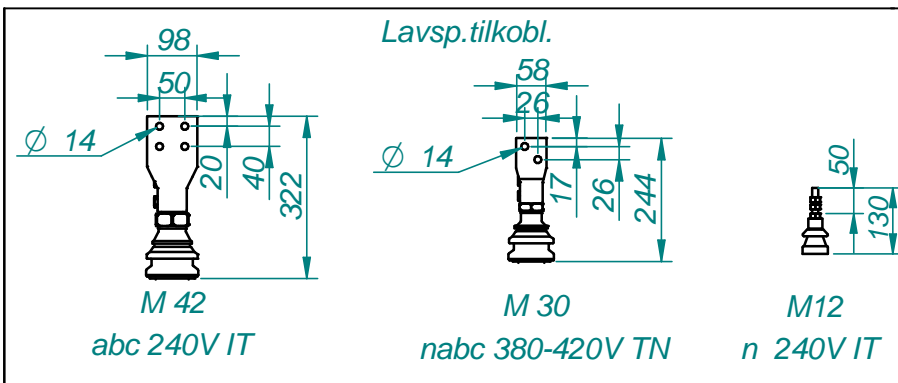

c	Mål 540 og 1139 tilføyd	SS 26.06.2015
b	Mål 105 og 729 tilføyd	rb 25.06.15
a	Mål 670 og 158 var før 750 og 201	SS 19.05.2015
Rev nr	Endring	Godkj. Dato

Art.nr. _____

Målskisse
800 kVA 3-fase oljeisol. transf.
OTT7470

Skala:
1:25
 A4

Dato: 12.02.2015

Mod. av: *sohkyr*

Kontroll:

Erstatning for:

Erstattet av:

MØRE TRAFØ AS
N-6230 SYKKYLVEN

Tgn. nr: