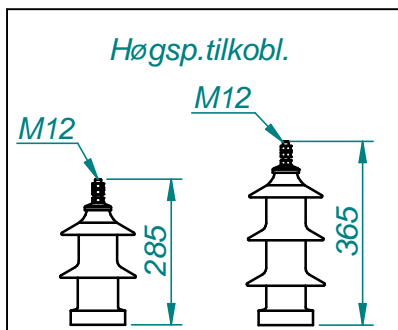

c	Mål 540 og 1139 tilføyd	SS 26.06.2015
b	Mål 105 og 729 tilføyd	rb 25.06.15
a	Mål 670 og 158 var før 750 og 201	SS 19.05.2015
Rev nr	Endring	Godkj. Dato

Art.nr. _____

Målskisse
800 kVA 3-fase oljeisol. transf.
OTT7470

Skala:
1:25
 A4

Dato: 12.02.2015

Mod. av: *sohkyr*

Kontroll:

Erstatning for:

Erstattet av:

MØRE TRAFØ AS
N-6230 SYKKYLVEN

Tgn. nr: