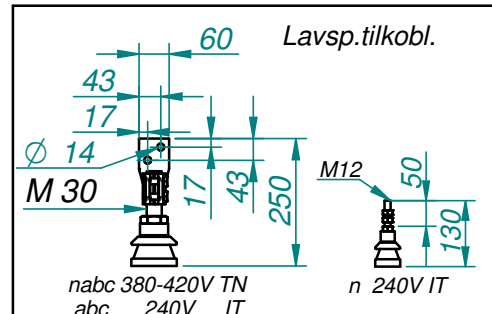

Rev nr Endring

Godkj. Dato

<p>Målsskisse</p> <p>500kVA, 3-fase oljeisol. transf.</p> <p>OTW 51170</p>	Skala:	Dato: 08.09.2015
	1:20	Mod. av: grunem
	A4	Kontroll:
	Projeksjonsmetode	Erstatning for:
		Erstattet av: