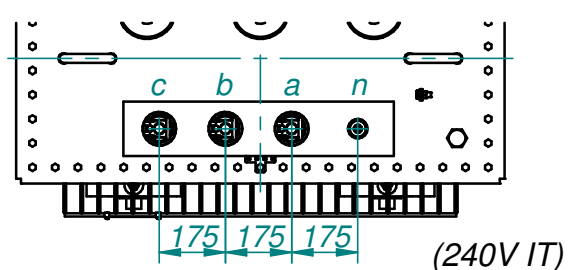

Rev nr Endring

Godkj. Dato

<p>Målsskisse</p> <p>500kVA, 3-fase oljeisol. transf.</p> <p>OTW 51170</p>	Skala:	Dato: 08.09.2015
	1:20	Mod. av: grunem
	A4	Kontroll:
	Projeksjonsmetode	Erstatning for:
		Erstattet av: