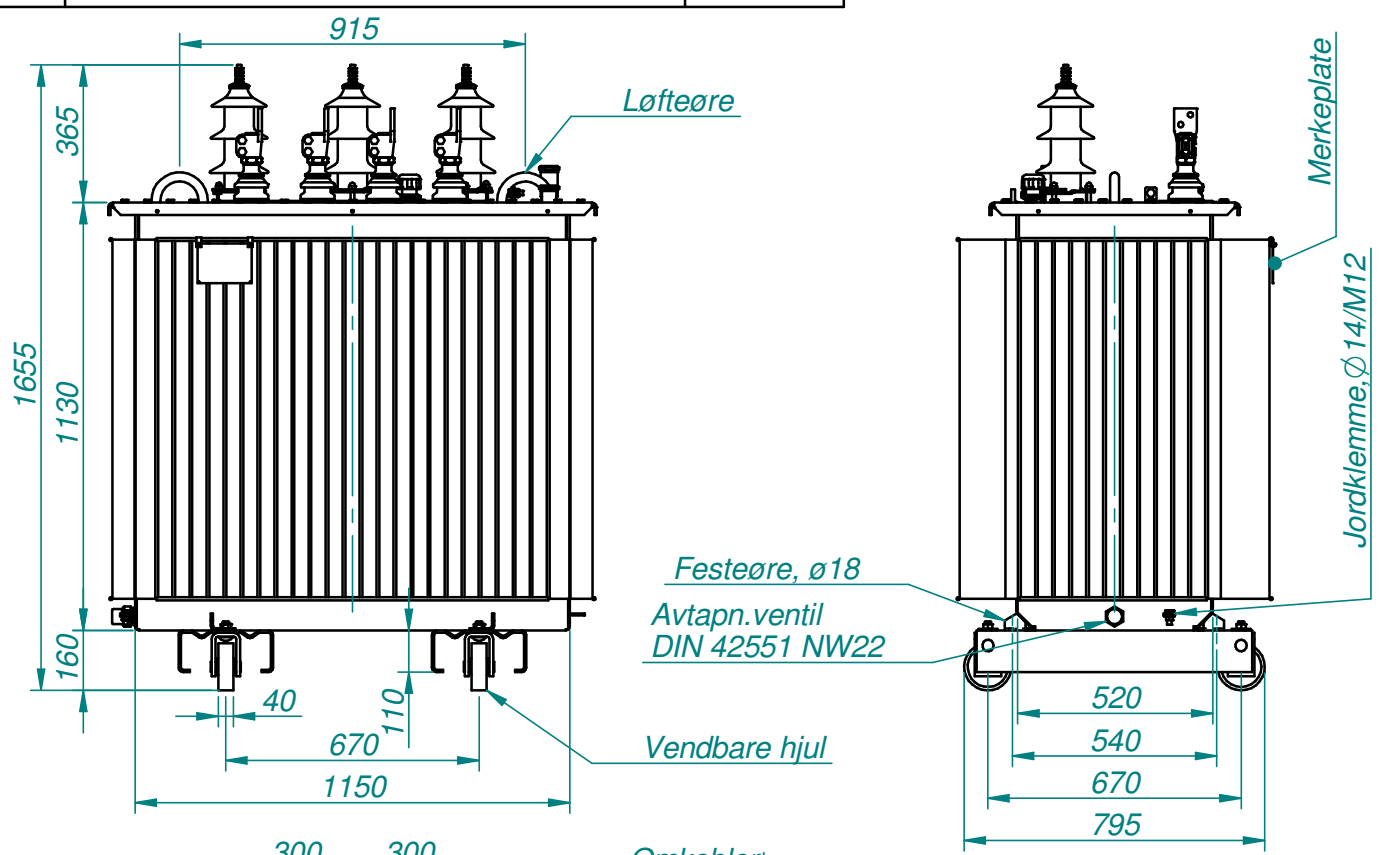

Rev nr Endring

Godkj. Dato

<p>Målsskisse</p> <p>500kVA, 3-fase oljeisol. transf.</p> <p>OTW 51170</p>	Skala:	Dato: 08.09.2015
	1:20	Mod. av: grunem
	A4	Kontroll:
	Projeksjonsmetode	Erstatning for:
		Erstattet av:

MØRE TRAFØ AS
N-6230 SYKKYLVEN

Tgn. nr:

Rev. nr:

T134439

Side 1 av 1