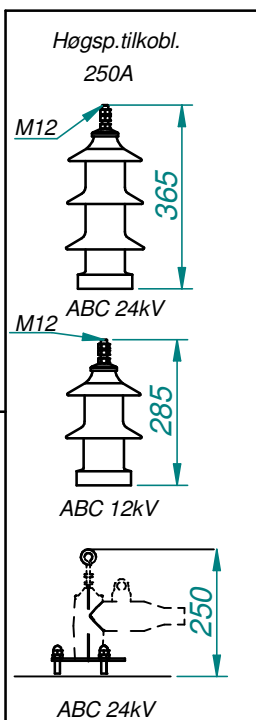

Rev nr Endring

Godkj. Dato

<p>Målsskisse</p> <p>500kVA, 3-fase oljeisol. transf.</p> <p>OTW 51170</p>	Skala:	Dato: 08.09.2015
	1:20	Mod. av: grunem
	A4	Kontroll:
	Projeksjonsmetode	Erstatning for:
		Erstattet av:

MØRE TRAFØ AS
N-6230 SYKKYLVEN

Tgn. nr:

Rev. nr:

T134439

Side 1 av 1