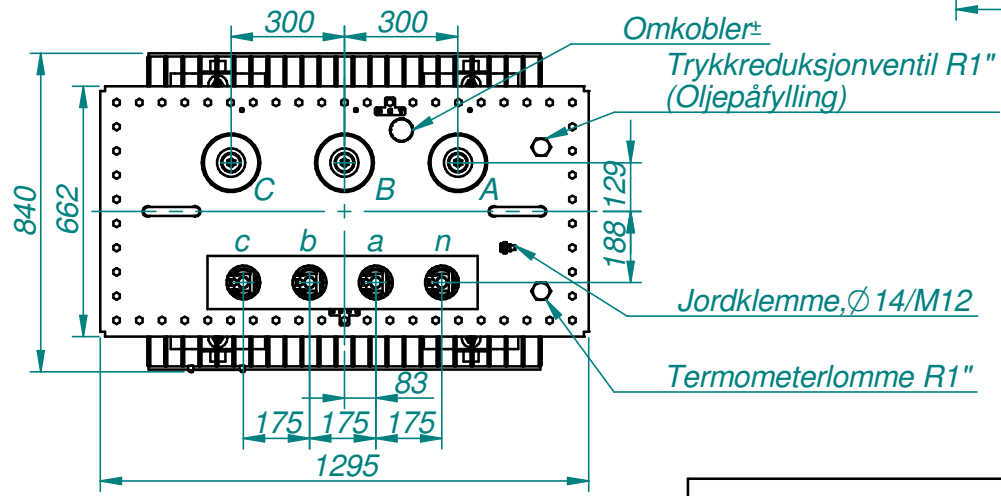

Rev nr Endring

Godkj. Dato

<p>Målsskisse</p> <p>500kVA, 3-fase oljeisol. transf.</p> <p>OTW 51170</p>	Skala:	Dato: 08.09.2015
	1:20	Mod. av: grunem
	A4	Kontroll:
	Projeksjonsmetode	Erstatning for:
		Erstattet av: