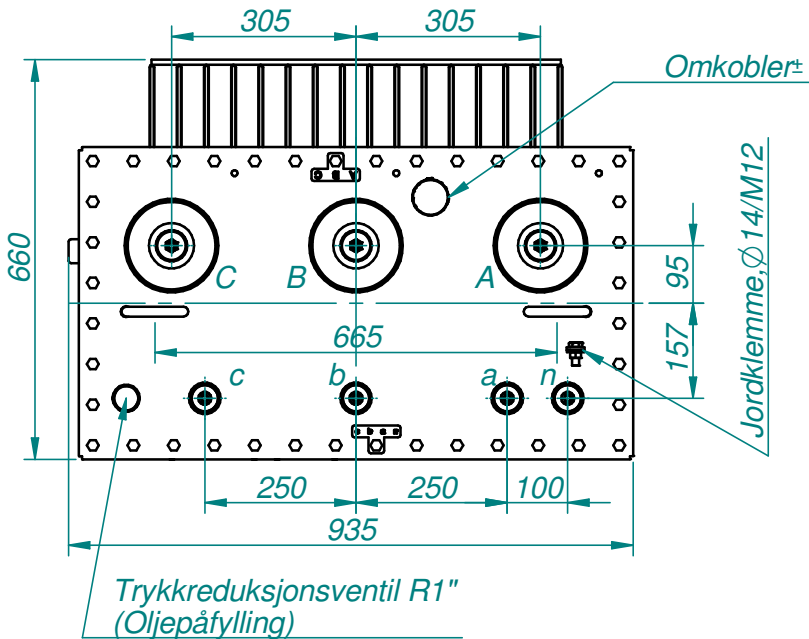

Rev nr Endring

Godkj. Dato

Avtapn. ventil  
DIN 42551 NW22

Festeøre, Ø18

### Målskisse

50kVA, 22/0,415kV, Dyn11  
OTT 3640, 3-fase oljeis. transf

Skala:  
**1:12,5**  
A4

Projeksjons-  
metode

Dato: 09.03.2015

Mod. av: grunem

Kontroll:

Erstattet for: