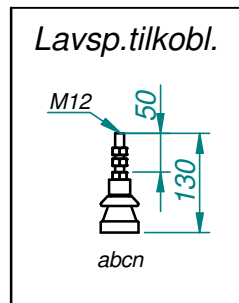

Rev nr Endring

Godkj. Dato

Avtapn. ventil  
DIN 42551 NW22

Festeøre, Ø18

### Målskisse

50kVA, 22/0,415kV, Dyn11  
OTT 3640, 3-fase oljeis. transf

Skala:  
**1:12,5**  
A4

Projeksjons-  
metode

Dato: 09.03.2015

Mod. av: grunem

Kontroll:

Erstattet for: