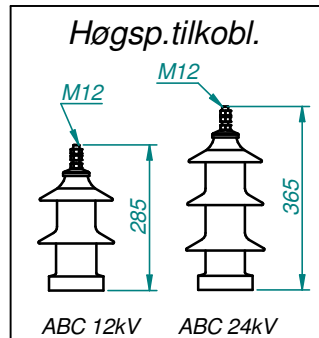

Rev nr Endring

Godkj. Dato

Avtapn. ventil  
DIN 42551 NW22

Festeøre, Ø18

### Målskisse

50kVA, 22/0,415kV, Dyn11  
OTT 3640, 3-fase oljeis. transf

Skala:  
**1:12,5**  
A4

Projeksjons-  
metode

Dato: 09.03.2015

Mod. av: grunem

Kontroll:

Erstattet for: