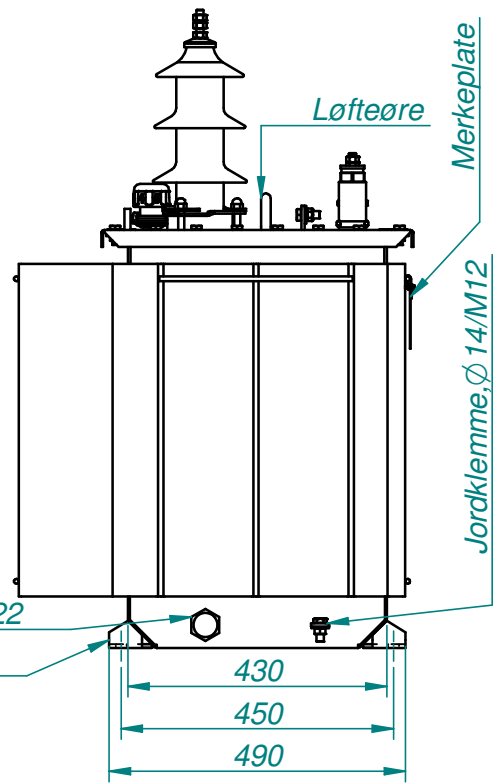

Rev nr Endring

Godkj. Dato

Avtapn. ventil  
DIN 42551 NW22

Festeøre, Ø18

### Målskisse

50kVA, 22/0,415kV, Dyn11  
OTT 3640, 3-fase oljeis. transf

Skala:  
**1:12,5**  
A4

Projeksjons-  
metode

Dato: 09.03.2015

Mod. av: grunem

Kontroll:

Erstattet for: