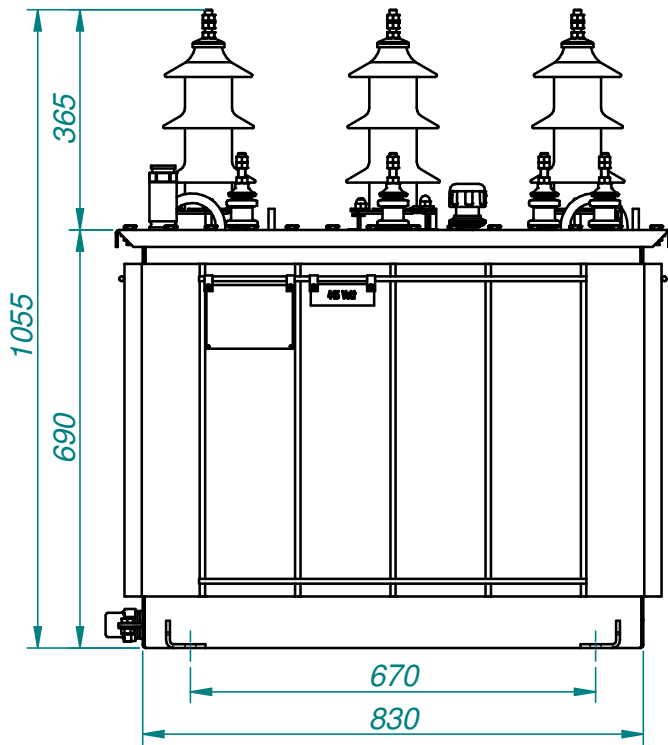

Rev nr Endring

Godkj. Dato

Avtapn. ventil  
DIN 42551 NW22

Festeøre, Ø18

### Målskisse

50kVA, 22/0,415kV, Dyn11  
OTT 3640, 3-fase oljeis. transf

Skala:  
**1:12,5**  
A4

Projeksjons-  
metode

Dato: 09.03.2015

Mod. av: grunem

Kontroll:

Erstattet for: