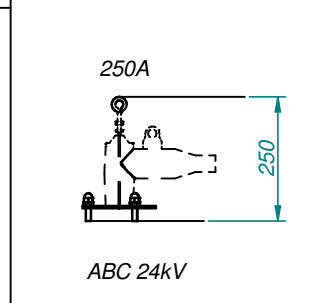

Rev nr Endring

Godkj. Dato

Avtapn. ventil  
DIN 42551 NW22

Festeøre, Ø18

### Målskisse

50kVA, 22/0,415kV, Dyn11  
OTT 3640, 3-fase oljeis. transf

Skala:  
**1:12,5**  
A4

Projeksjons-  
metode

Dato: 09.03.2015

Mod. av: grunem

Kontroll:

Erstattet for: