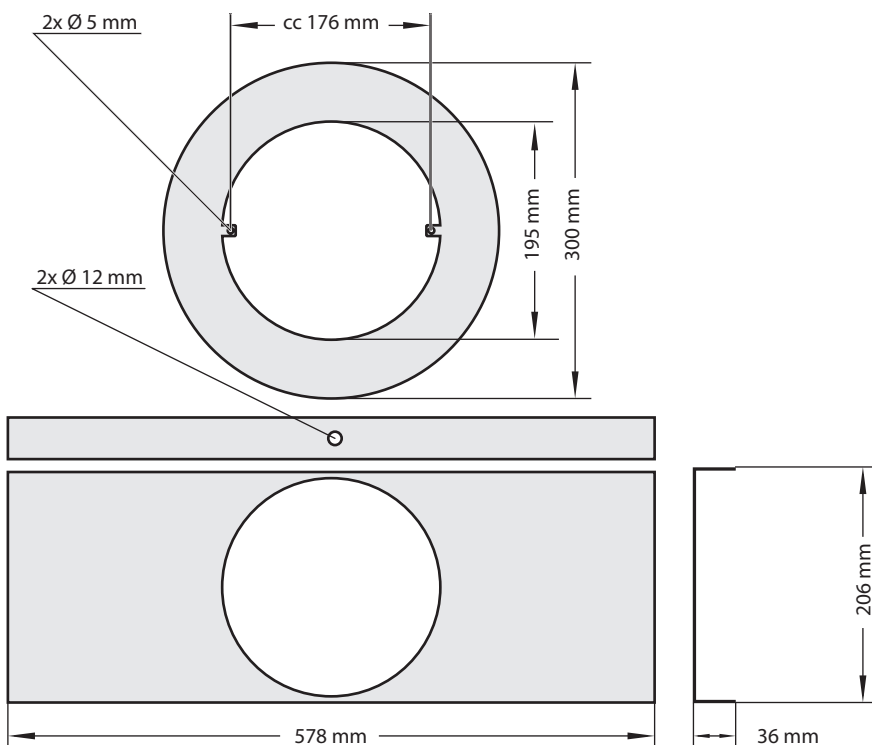

RITNING

Monteringsplåt CS700 (Art nr: 701609)

- Passar högtalare CS 700
- 20mm Undertak
- cc600
- RAL 110-1
- Plåttjocklek: 1mm
- Inbyggnadsmått höjd minst 250mm

SAC Nordic AB • Prästtorpsvägen 16 • S-341 51 Lagan • SWEDEN • www.sacnordic.com