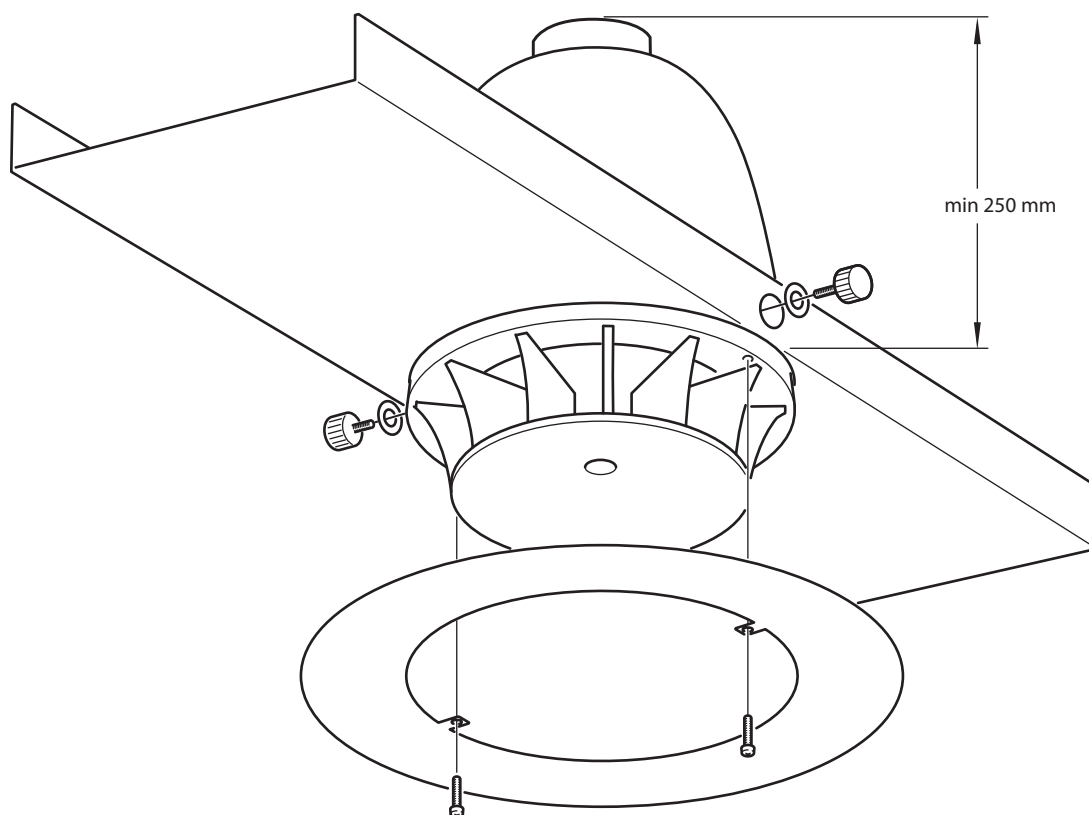

RITNING

Monteringsplåt CS700 (Art nr: 701609)

- Passar högtalare CS 700
- 20mm Undertak
- cc600
- RAL 110-1
- Plåttjocklek: 1mm
- Inbyggnadsmått höjd minst 250mm

SAC Nordic AB • Prästtorpsvägen 16 • S-341 51 Lagan • SWEDEN • www.sacnordic.com