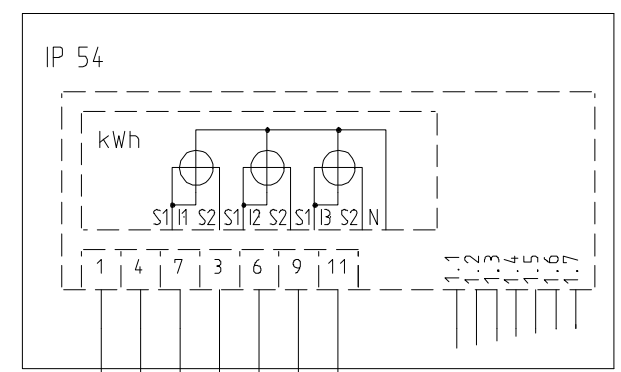

Strömbrytare Q02 kan manövreras och låsas från utsidan

Markmätarskåp

10347

Ritningsnummer

-	2020-01-20	JHU
Rev	Datum	Namn