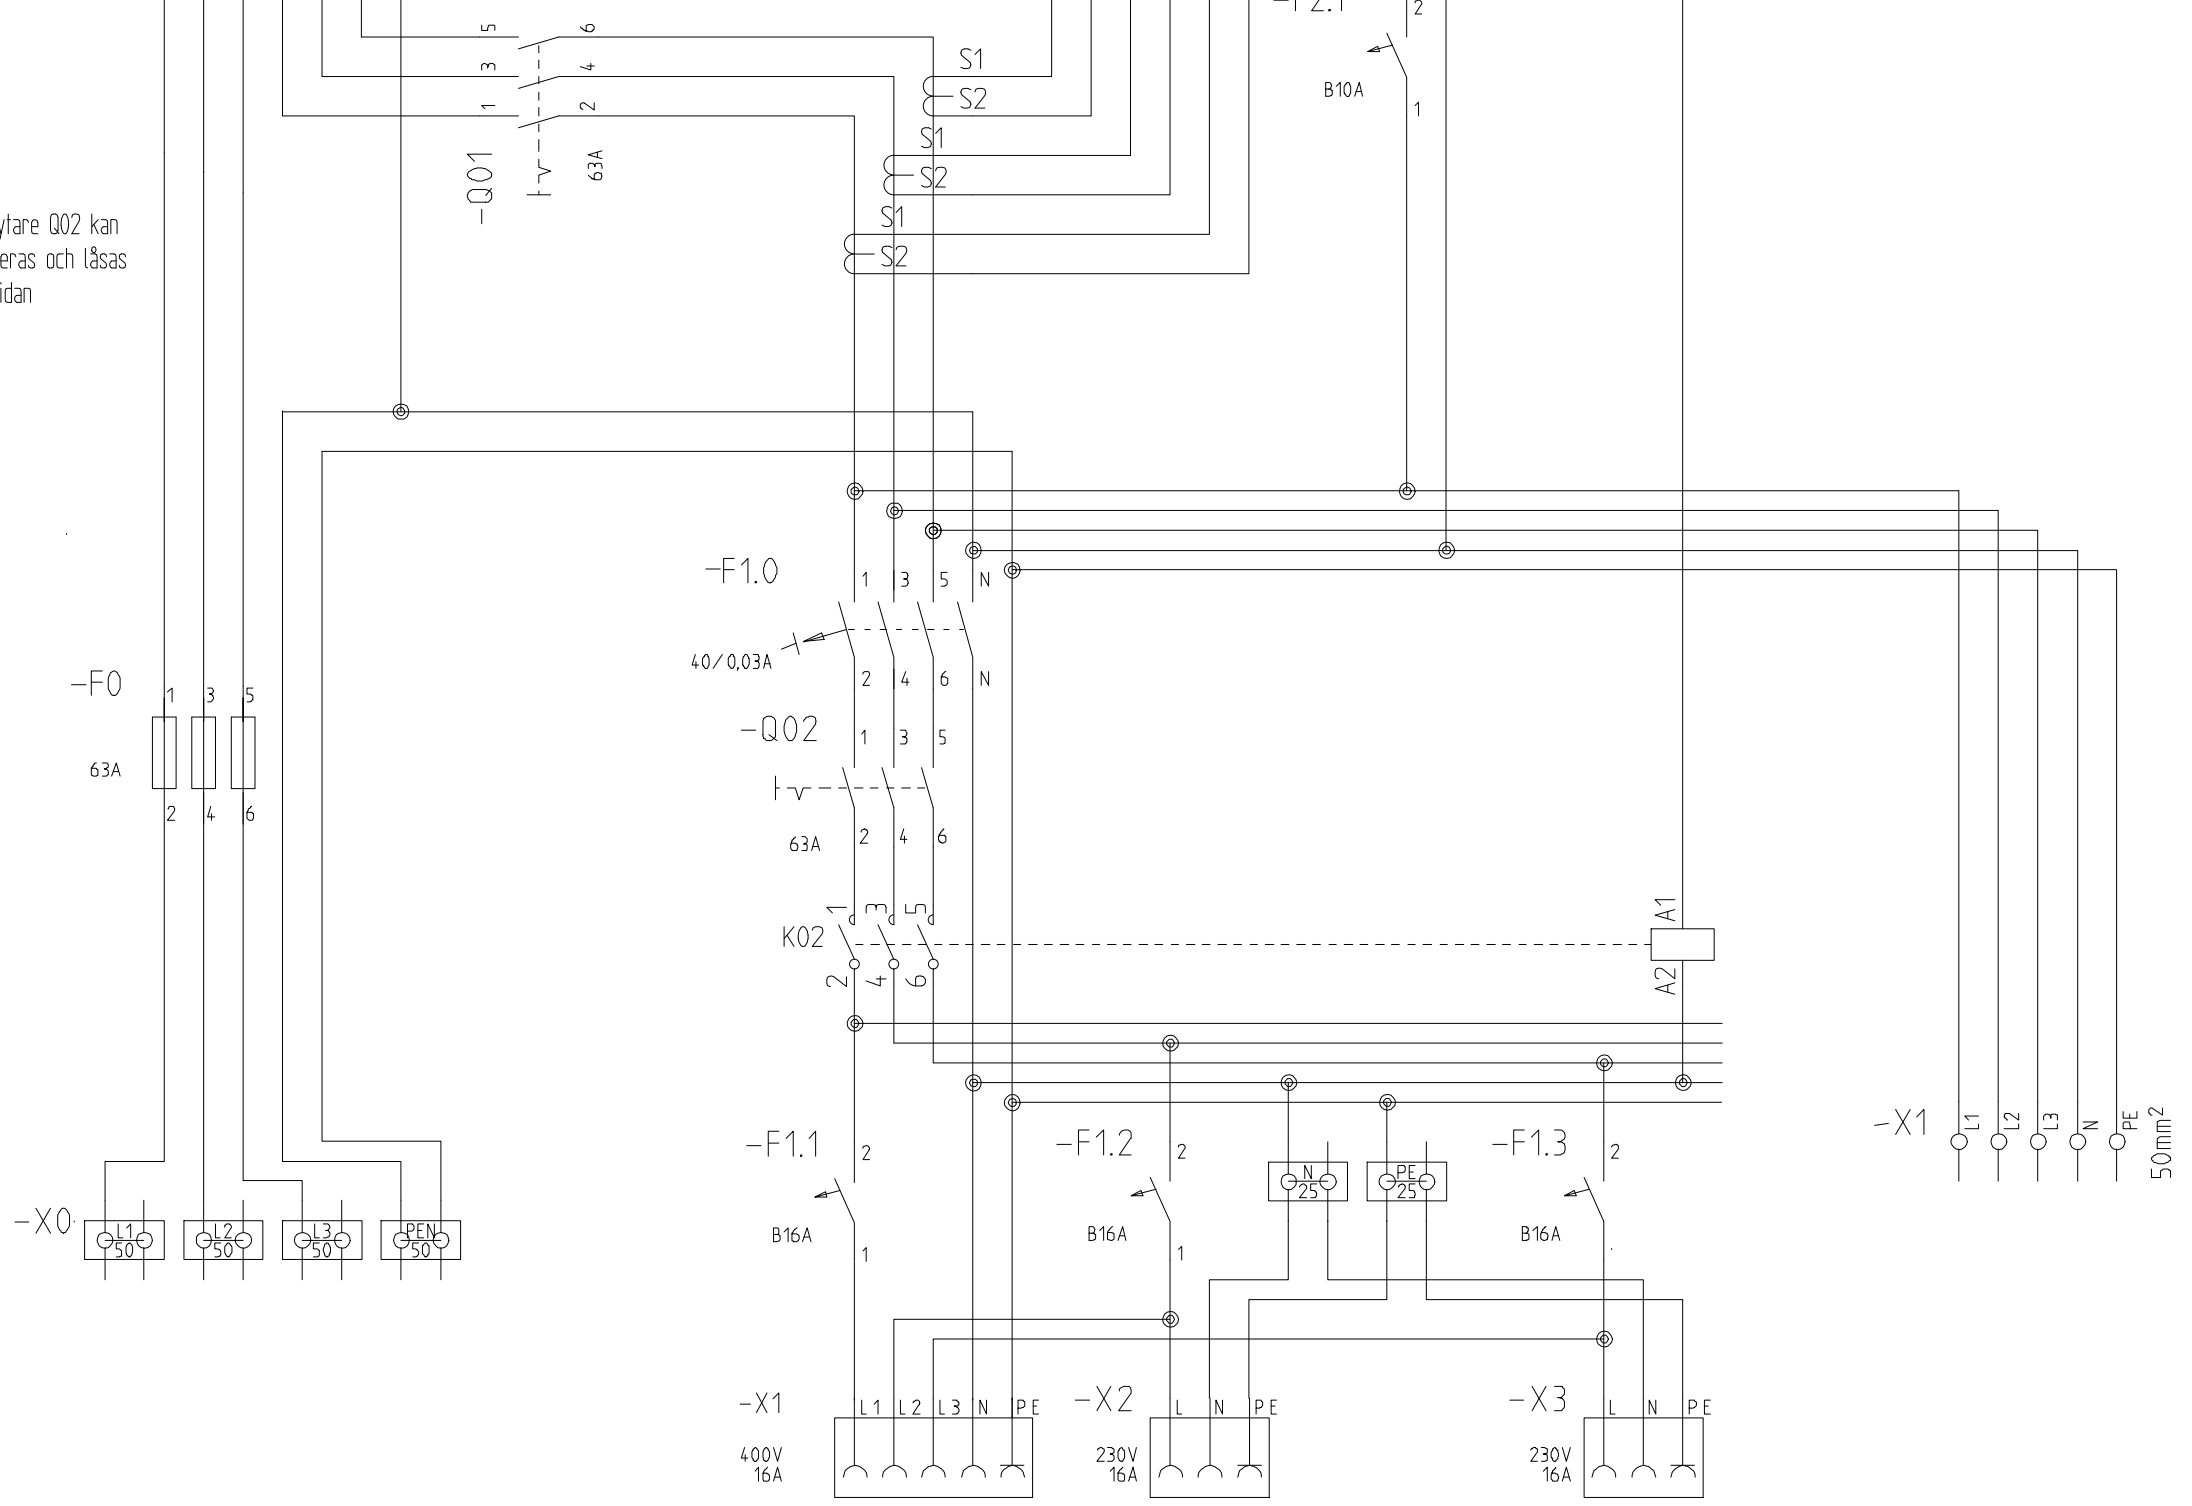

Strömbrytare Q02 kan manövreras och låsas från utsidan

Markmätarskåp

10347

Ritningsnummer

-	2020-01-20	JHU
Rev	Datum	Namn