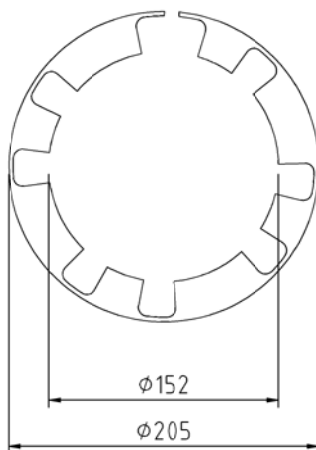

SIDO VY
1:5

3D
1:5

TOPP VY
1:5

| | | | | |
|--------------------------------------------------------------------------------------|---------|-----------------------|-------------|---------------------|
| | | LÅSKIL | | DATUM 2014-01-23 |
|  | | BLÅ SERIE | | ANSVARIG |
| | | HÅLDIAMETER: 152 mm | | JA/BB |
| | | MATERIAL POLYAMID PA6 | | SKALA |
| TELEFON | UPPDRAG | RITAD/KONSTRUERAD AV | HANDLÄGGARE | NUMMER |
| 042-595 15 | | JE | JE | 50040 |
| | | | | BET |