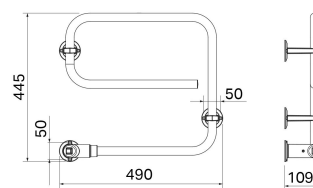

## Elektrisk handdukstork med låg energiförbrukning

Artikelnr. 3506-5  
 EAN 7391477350655  
 E-nr 9412803  
 RSK 8757677

Klassisk design med bockade rör, enkel att hantera På/Av via inbyggd allpolig strömbrytare med indikationslampa. Sladd (1,5 m) och stickpropp för elanslutning till eluttag (gör-det-självmontage).

## Specifikationer

Benämning	Pax TR45 std 490x445 vit
Färg/Yta	Vit pulverlack
Material	Stål
Bredd [mm]	490
Höjd [mm]	445
Djup [mm]	106
Vikt [kg]	2,4
Allpolig brytare	Inbyggd belyst
Effektförbrukning	30W
Spänning / Frekvens	230V AC 50Hz
Kapslingsklass	IP44 (område 1)
Isolationsklass	Klass II ska ej skyddsjordas
Certifikat	S - Intertek
Märkningar	CE
Värme	Elektrisk, värmekabel
Anslutning	Utanpåliggande
Sladd/stickpropp	Monterad
Elinstallation	Synlig elanslutning: Levereras med sladd (1,5 m) och stickpropp för anslutning till elluttag (gör-det-självmontage). Fast (dold) elanslutning: Kan även elanslutas via kopplingsplint i kopplingshuset. Kopplingshuset har gott om utrymme vilket underlättar