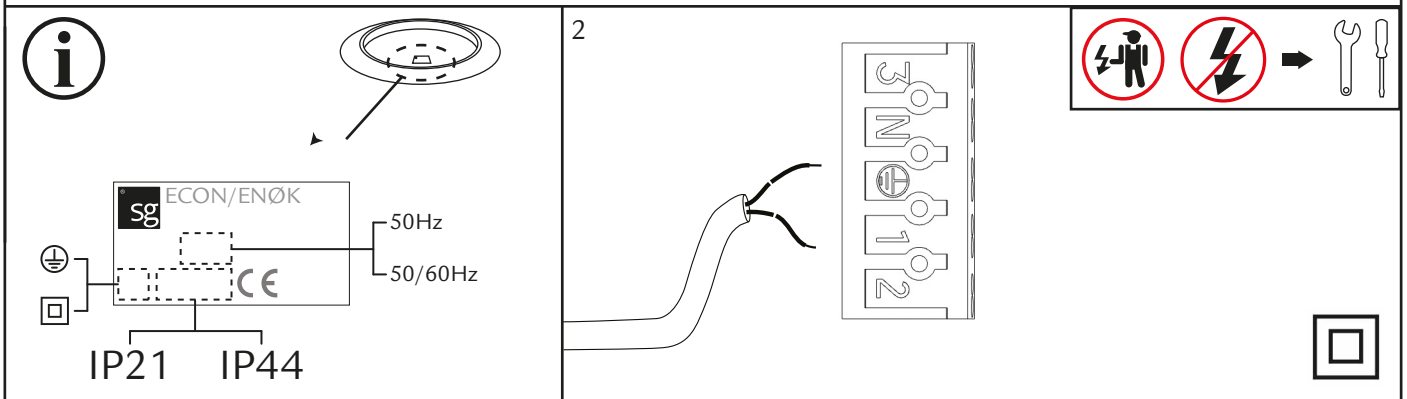

# Enøk/Enok/Econ Pro

230V

Rev. 28.02.2018

**CORPORATE OFFICE:**  
**SG Armaturen AS**  
 Skytterheia 25  
 4790 Lillesand  
 NORGE

Tlf: +47 37 50 03 00  
 firmapost@sg-as.no  
 www.sg-as.no

**BRANCH OFFICE:**  
 SG Lighting SA/NV  
 Blokhuisstraat 47  
 2800 Mechelen Noord I  
 BELGIQUE/BELGIË