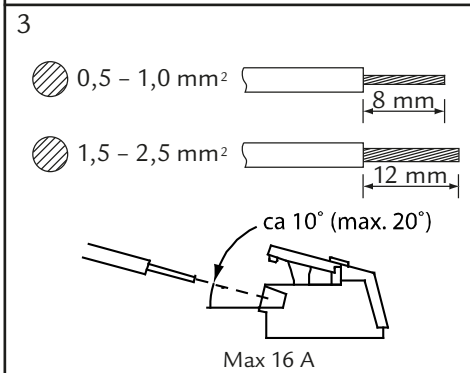

# Enøk/Enok/Econ Pro

230V

Rev. 28.02.2018

**CORPORATE OFFICE:**  
**SG Armaturen AS**  
 Skytterheia 25  
 4790 Lillesand  
 NORGE

Tlf: +47 37 50 03 00  
 firmapost@sg-as.no  
 www.sg-as.no

**BRANCH OFFICE:**  
 SG Lighting SA/NV  
 Blokhuisstraat 47  
 2800 Mechelen Noord I  
 BELGIQUE/BELGIË