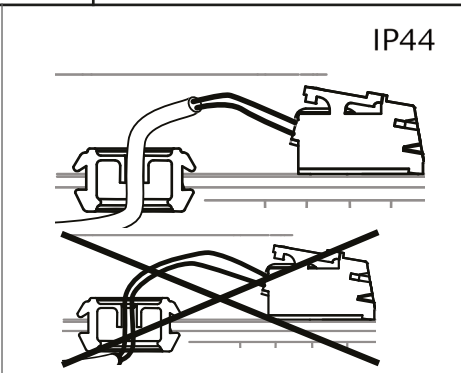

# Enøk/Enok/Econ Pro

230V

Rev. 28.02.2018

**CORPORATE OFFICE:**  
**SG Armaturen AS**  
 Skytterheia 25  
 4790 Lillesand  
 NORGE

Tlf: +47 37 50 03 00  
 firmapost@sg-as.no  
 www.sg-as.no

**BRANCH OFFICE:**  
 SG Lighting SA/NV  
 Blokhuisstraat 47  
 2800 Mechelen Noord I  
 BELGIQUE/BELGIË