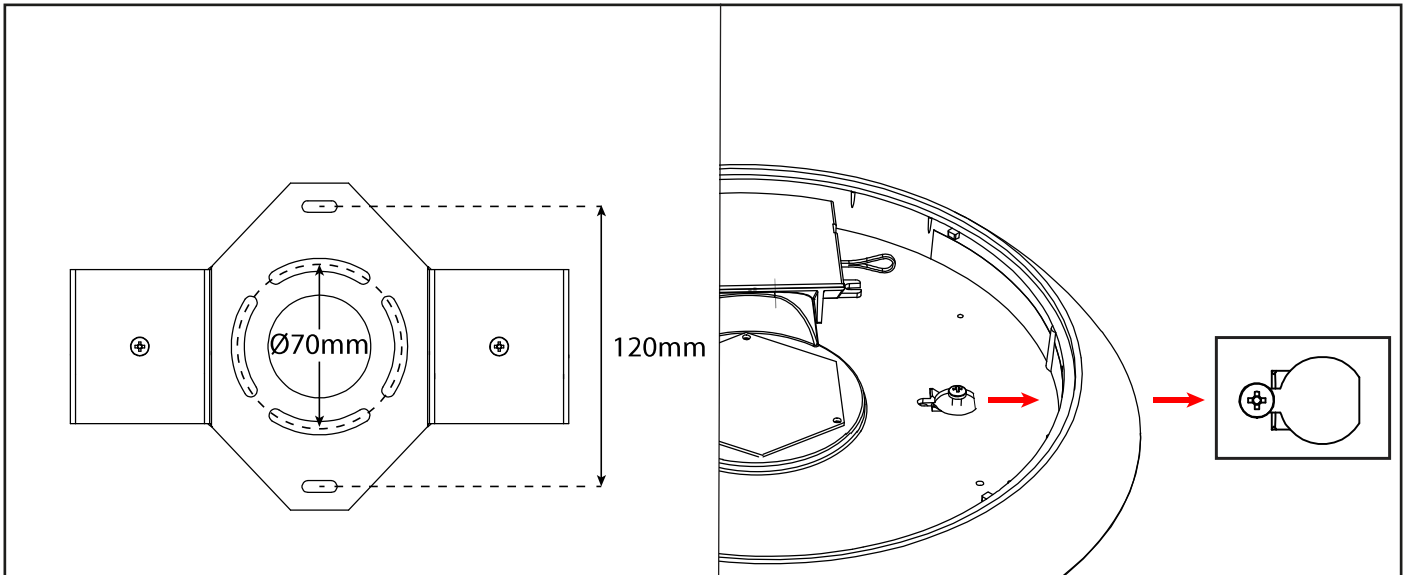

# Enøk/Enok/Econ Pro

230V

Rev. 28.02.2018

**CORPORATE OFFICE:**  
**SG Armaturen AS**  
 Skytterheia 25  
 4790 Lillesand  
 NORGE

Tlf: +47 37 50 03 00  
 firmapost@sg-as.no  
 www.sg-as.no

**BRANCH OFFICE:**  
 SG Lighting SA/NV  
 Blokhuisstraat 47  
 2800 Mechelen Noord I  
 BELGIQUE/BELGIË