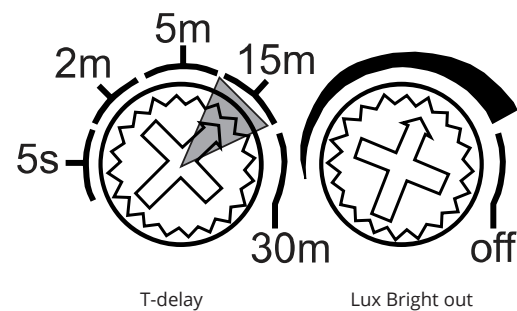

NORWAY SG Armaturen AS
Tlf: +47 37 50 03 00
firmapost@sg-as.no
www.sg-as.no

SWEDEN SG Armaturen AB
Tel: +46 31 81 71 10
info@sg-ab.se
www.sg-ab.se

FRANCE SG Lighting SA/NV
Tel: +33(0) 4 94 93 00 00
info.france@sglighting.fr
www.sglighting.net

GERMANY SG Leuchten GmbH
Tel: +49 40 23 99 44 59
info@sg-leuchten.de
www.sg-leuchten.de

DENMARK SG Armaturen A/S
Tel: +45 70 70 72 13
info@sg-as.dk
www.sg-as.dk

FINLAND SG Armaturen Oy
info@sg-oy.fi
www.sg-oy.fi

BENELUX SG Lighting SA/NV
Tel: +32(0) 15 20 72 71
info.benelux@sglighting.net
www.sglighting.net

INTERNATIONAL SG Lighting Co Ltd.
Tel: +86 769 88 49 20 88
cindy@sgdgc.com
www.sg-as.com