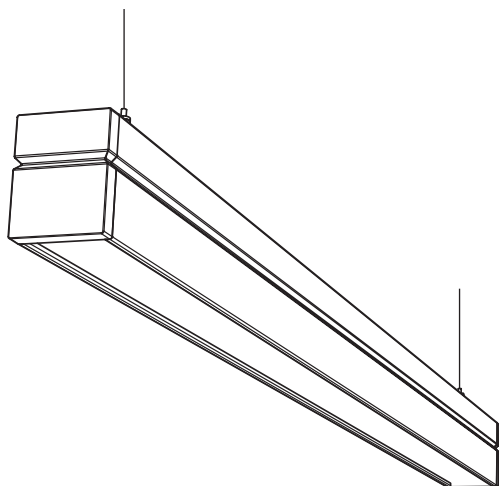

Facet

   IP20

220-240V, 50/60Hz

NO: Kan kun installeres av en registrert installasjonsvirksomhet.
EN: Only to be installed by an authorized electrician.
FR: Doit être installé par un électricien autorisé.
NL: Mag alleen geïnstalleerd worden door een bevoegde elektricien.
DE: Dieses Produkt darf nur durch autorisiertes Personal (z. B. Elektro-Installateur) angeschlossen und in Betrieb genommen werden.
FI: Asentaa saa vain valtuutettu sähköasentaja