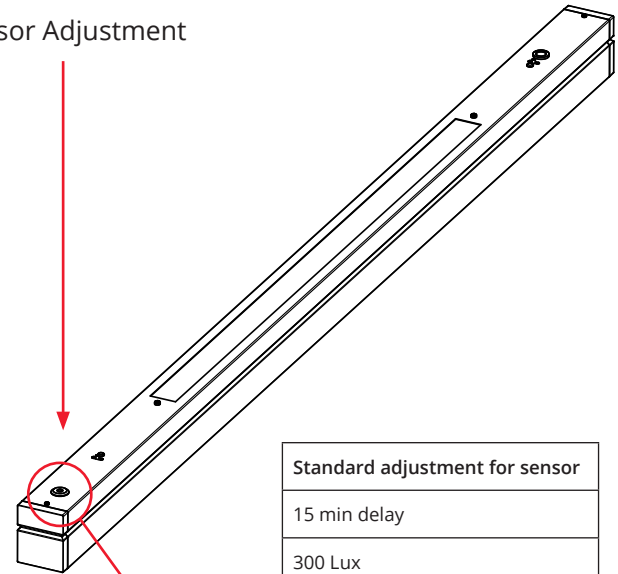

DALI

Brown	1	Lus (Live Unswitch)
Black	2	DA (DALI)
Y/G	⊕	Earth
Blue	N	Neutral
Gray	3	DA (DALI)

Switch&Dim

Brown	1	Lus (Live Unswitch)
Black	2	Ls (Live Switch)
Y/G	⊕	Earth
Blue	N	Neutral
Gray	3	Neutral

Sensor Adjustment