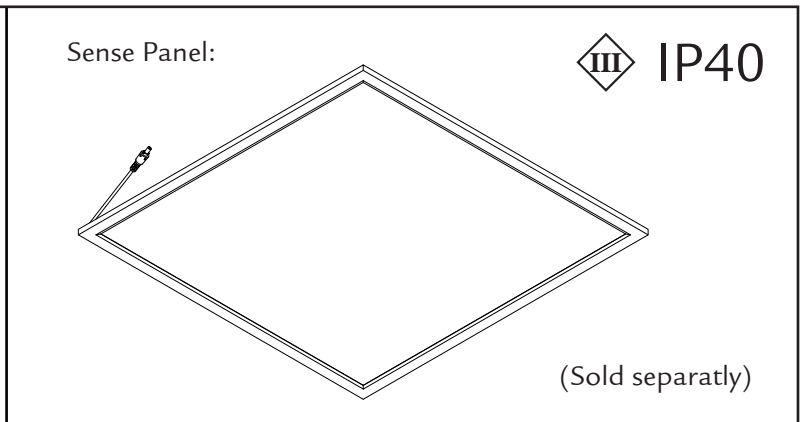

Sense 5000lm Driver Kit Non Dim

30V DC, CC (Constant current) 1400mA

NO: Kan kun installeres av en registrert installasjonsvirksomhet

EN: Only to be installed by an authorized electrician

FR: Doit être installé par un électricien autorisé

NL: Mag alleen geïnstalleerd worden door een bevoegde elektricien

DE: Dieses Produkt darf nur durch autorisiertes Personal (z. B. Elektro-Installateur) angeschlossen und in Betrieb genommen werden

Standard:

~~1600mA~~

~~1750mA~~

~~2100mA~~

~~48V~~

CORPORATE OFFICE:
SG Armaturen AS
Svåbekk 15
4790 Lillesand
NORGE
Tlf:+47 37 50 03 00
firmapost@sg-as.no
www.sg-as.no

BRANCH OFFICE:
SG Lighting SA/NV
Blokhuisstraat 47
2800 Mechelen Noord I
BELGIQUE/BELGIË
Tlf:+32(0) 15 20 72 71
info.benelux@silighting.net
www.silighting.net

BRANCH OFFICE:
SG Armaturen A/S
Egebakken 19
7400 Herning
DANMARK
Tlf:+45 70 70 72 13
info@sg-as.dk
www.sg-as.dk

BRANCH OFFICE:
SG Lighting SA/NV
73 rue de Saint Mandrier
83140 Six Fours Les Plages
FRANCE
Tlf:+33(0) 4 94 93 00 00
info.france@silighting.fr
www.silighting.net

BRANCH OFFICE:
SG Leuchten GmbH
Postfach 67 04 21
22344 Hamburg
GERMANY
Tlf:+49 40 23 99 44 59
info@sg-leuchten.de
www.sg-leuchten.de

BRANCH OFFICE:
SG Armaturen AB
August Barksg. 30B
421 32 Västra Frölunda
SVERIGE
Tlf:+46 31 81 71 10
info@sg-ab.se
www.sg-ab.se

Rev: 17.02.2017