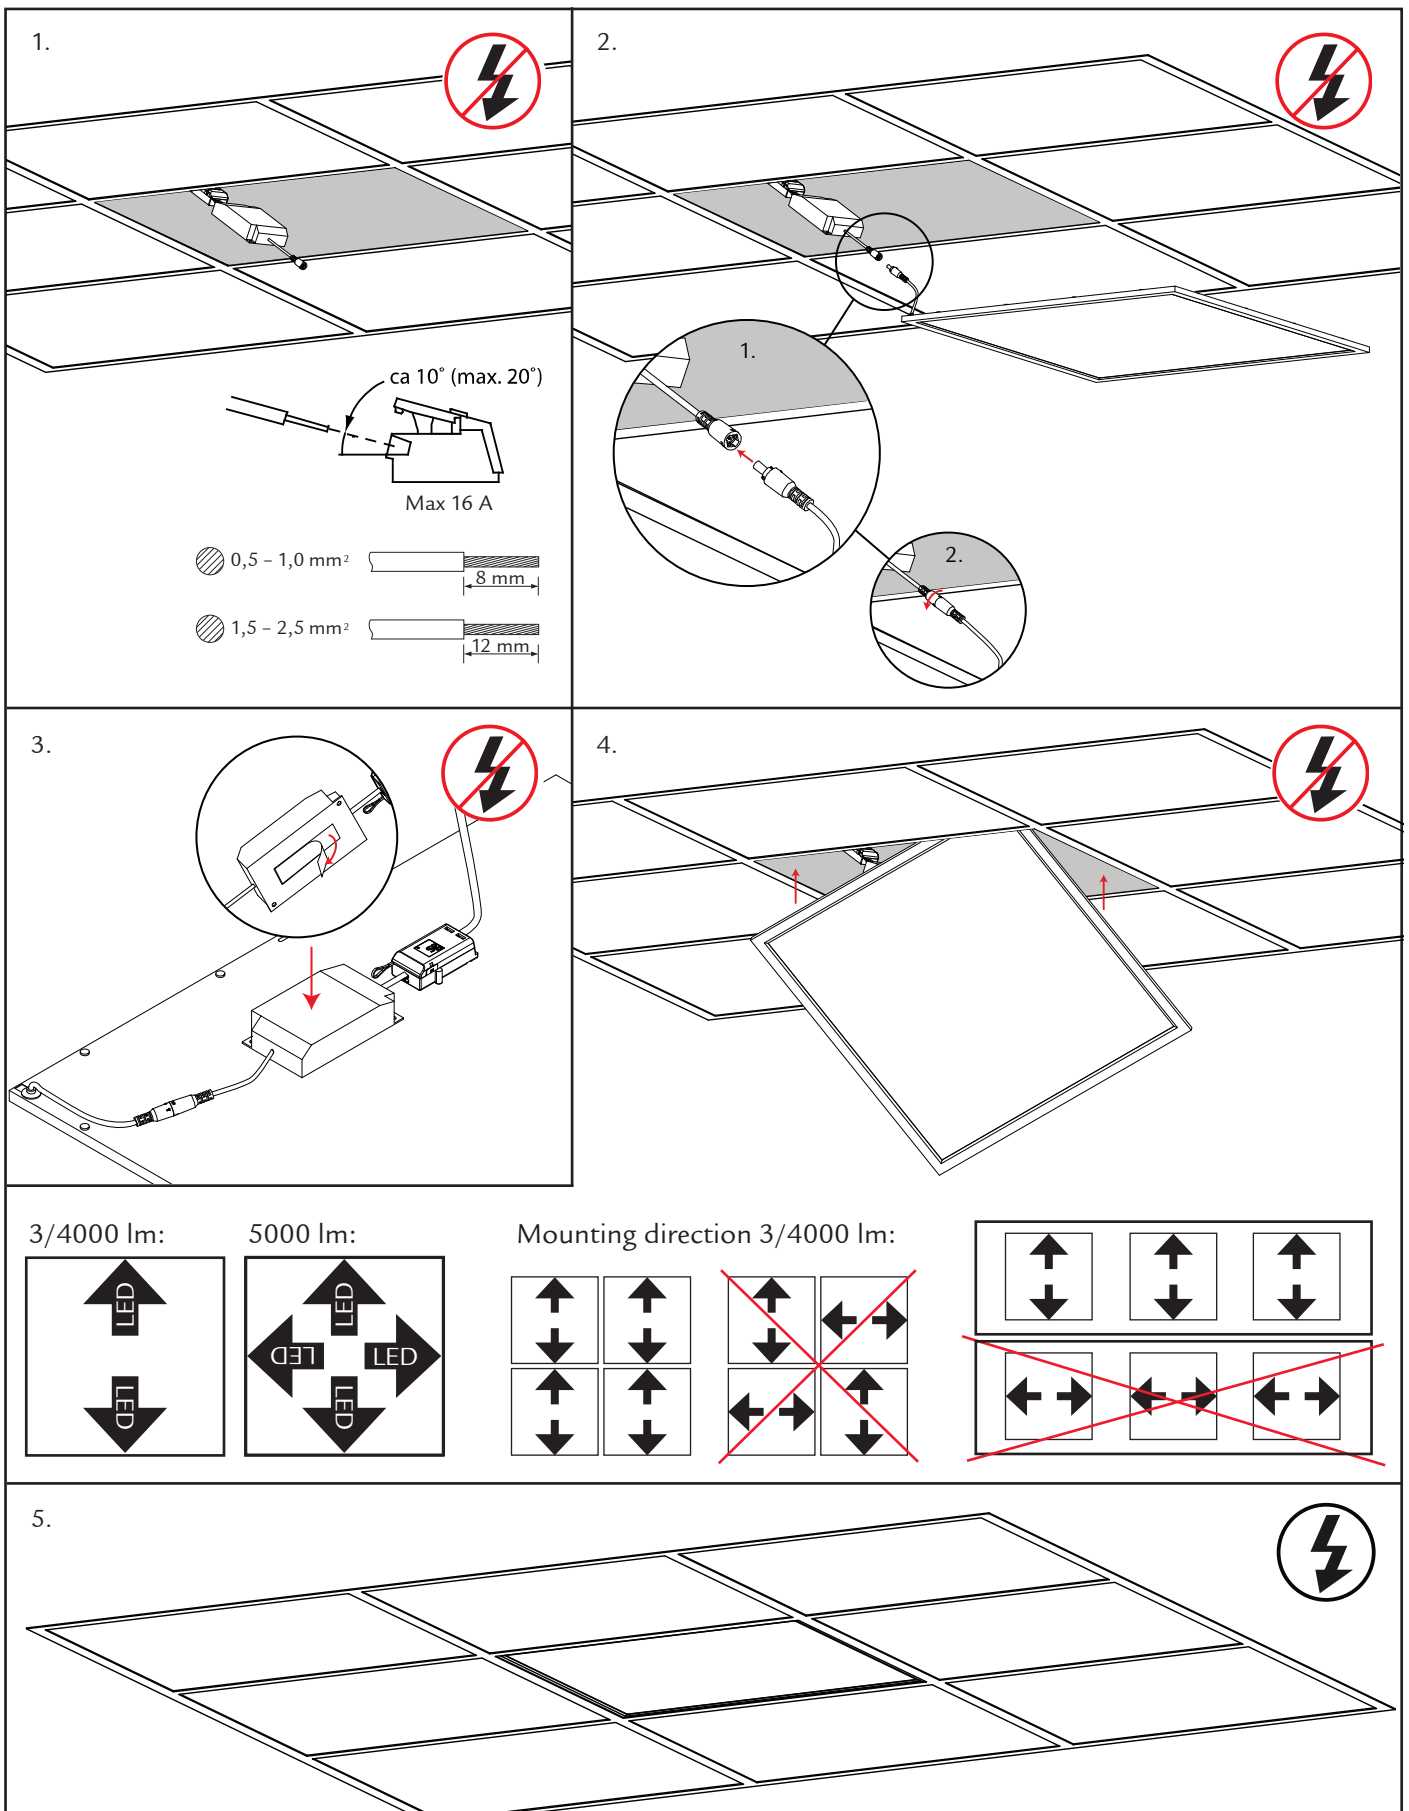

Sense

30V DC, CC (Constant current), 3/4000lm: max 1050mA (31,5W), 5000lm: max 1400mA (42W)

Sense Panel:

IP40

Sense Driver Kit:

700/1050mA =

1400mA =

IP20

Non Dim and Phase Dim

DALI

(Sold separatly)

Sense Panels & Driver Kits

	CRI (Ra)	SDCM (Steps)	BA (°)	SENSE 3000lm DRIVER KIT PHASE DIM (700mA)	SENSE 4000lm DRIVER KIT NON DIM (1050mA)	SENSE 5000lm DRIVER KIT NON DIM (1400mA)	SENSE 3000lm DRIVER KIT DALI (700mA)	SENSE 4000lm DRIVER KIT DALI (1050mA)	SENSE 5000lm DRIVER KIT DALI (1400mA)
SENSE OPAL 3/4000lm LED 3000K	80	3	110	2700lm/UGR<22 21W/129lm/W	4000lm/UGR<22 31,5W/127lm/W	×	2700lm/UGR<22 21W/129lm/W	4000lm/UGR<22 31,5W/127lm/W	×
SENSE OPAL 3/4000lm LED 4000K	80	3	110	2800lm/UGR<22 21W/133lm/W	4100lm/UGR<22 31,5W/130lm/W	×	2800lm/UGR<22 21W/133lm/W	4100lm/UGR<22 31,5W/130lm/W	×
SENSE OPAL 5000lm LED 3000K	80	3	110	2650lm/UGR<22 21W/126lm/W	3900lm/UGR<22 31,5W/124lm/W	5000lm/UGR<22 42W/119lm/W	2650lm/UGR<22 21W/126lm/W	3900lm/UGR<22 31,5W/124lm/W	5000lm/UGR<22 42W/119lm/W
SENSE OPAL 5000lm LED 4000K	80	3	110	2750lm/UGR<22 21W/131 lm/W	4000lm/UGR<22 31,5W/127lm/W	5100lm/UGR<22 42W/121lm/W	2750lm/UGR<22 21W/131 lm/W	4000lm/UGR<22 31,5W/127lm/W	5100lm/UGR<22 42W/121lm/W
SENSE PRISM 3/4000lm LED 3000K	80	3	90	2650lm/UGR<17 21W/126lm/W	3950lm/UGR<19 31,5W/125lm/W	×	2650lm/UGR<17 21W/126lm/W	3950lm/UGR<19 31,5W/125lm/W	×
SENSE PRISM 3/4000lm LED 4000K	80	3	90	2750lm/UGR<17 21W/131lm/W	4050lm/UGR<19 31,5W/129lm/W	×	2750lm/UGR<17 21W/131lm/W	4050lm/UGR<19 31,5W/129lm/W	×
SENSE PRISM 5000lm LED 3000K	80	3	90	2650lm/UGR<17 21W/126lm/W	3750lm/UGR<17 31,5W/119lm/W	4500lm/UGR<19 42W/107lm/W	2650lm/UGR<17 21W/126lm/W	3750lm/UGR<17 31,5W/119lm/W	4500lm/UGR<19 42W/107lm/W
SENSE PRISM 5000lm LED 4000K	80	3	90	2750lm/UGR<17 21W/131lm/W	3750lm/UGR<17 31,5W/119lm/W	4600lm/UGR<19 42W/110lm/W	2750lm/UGR<17 21W/131lm/W	3750lm/UGR<17 31,5W/119lm/W	4600lm/UGR<19 42W/110lm/W

Above efficiency calculations are excl. driver.
Incl. driver: 7-14% loss depending on driver

(Rev.:14.02.17)

NO: Kan kun installeres av en registrert installasjonsvirksomhet
EN: Only to be installed by an authorized electrician
FR: Doit être installé par un électricien autorisé
NL: Mag alleen geïnstalleerd worden door een bevoegde elektricien
DE: Dieses Produkt darf nur durch autorisiertes Personal (z. B. Elektro-Installateur) angeschlossen und in Betrieb genommen werden

Rev: 14.02.2017

CORPORATE OFFICE:
SG Armaturen AS
Svåbekk 15
4790 Lillesand
NORGE

BRANCH OFFICE:
SG Lighting SA/NV
Blokhuisstraat 47
2800 Mechelen Noord I
BELGIQUE/BELGIË

Tlf:+32(0) 15 20 72 71
info.benelux@silighting.net
www.silighting.net

BRANCH OFFICE:
SG Armaturen A/S
Egebakken 19
7400 Herning
DANMARK

Tlf:+45 70 70 72 13
info@sg-as.dk
www.sg-as.dk

BRANCH OFFICE:
SG Lighting SA/NV
73 rue de Saint Mandrier
83140 Six Fours Les Plages
FRANCE

Tlf:+33(0) 4 94 93 00 00
info.france@silighting.fr
www.silighting.net

BRANCH OFFICE:
SG Leuchten GmbH
Postfach 67 04 21
22344 Hamburg
GERMANY

Tlf:+49 40 23 99 44 59
info@sg-leuchten.de
www.sg-leuchten.de

BRANCH OFFICE:
SG Armaturen AB
August Barksg. 30B
421 32 Västra Frölunda
SVERIGE

Tlf:+46 31 81 71 10
info@sg-ab.se
www.sg-ab.se

Tlf:+47 37 50 03 00
firmapost@sg-as.no
www.sg-as.no