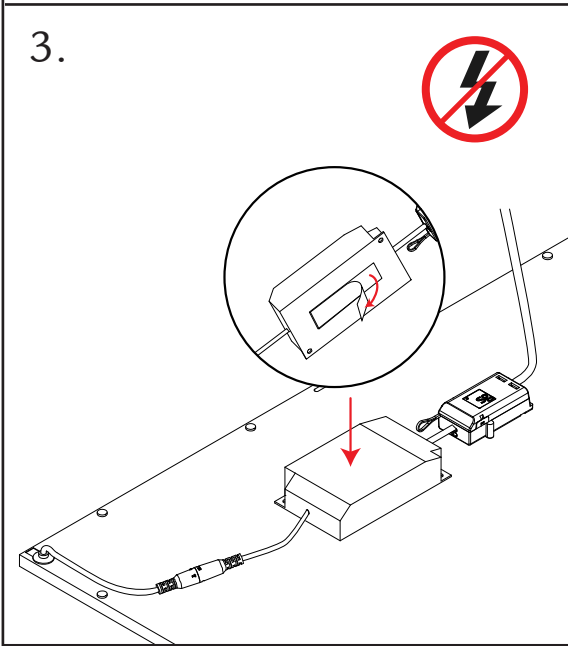

Sense 300x1200

30V DC, CC (Constant current), 3/4000lm, max 1050mA

Sense 300x1200: IP40	Sense Driver Kit 700/1050mA: (Sold separatly) DALI Non Dim and Phase Dim IP20

Sense Panels & Driver Kits

	CRI (Ra)	SDCM (Steps)	BA (°)	SENSE 3000lm DRIVER KIT PHASE DIM (700mA)	SENSE 4000lm DRIVER KIT NON DIM (1050mA)	SENSE 3000lm DRIVER KIT DALI (700mA)	SENSE 4000lm DRIVER KIT DALI (1050mA)
SENSE OPAL 3/4000lm LED 3000K	80	4	110	2700lm/UGR<19 22W/123lm/W	4000lm/UGR<19 33W/121lm/W	2700lm/UGR<19 22W/123lm/W	4000lm/UGR<19 22W/123lm/W
SENSE OPAL 3/4000lm LED 4000K	80	4	110	2850lm/UGR<19 22W/129lm/W	4200lm/UGR<19 33W/127lm/W	2850lm/UGR<19 22W/129lm/W	4200lm/UGR<19 33W/127lm/W
SENSE PRISM 3/4000lm LED 3000K	80	4	90	2400lm/UGR<17 22W/109lm/W	3600lm/UGR<17 33W/109lm/W	2400lm/UGR<17 22W/109lm/W	3600lm/UGR<17 33W/109lm/W
SENSE PRISM 3/4000lm LED 4000K	80	4	90	2700lm/UGR<17 22W/122lm/W	4000lm/UGR<17 33W/121lm/W	2700lm/UGR<17 22W/122lm/W	4000lm/UGR<17 33W/121lm/W

Above efficiency calculations are excl. driver.
Incl. driver: 7-14% loss depending on driver

(Rev.: 22.03.17)

Mounting direction:

NO: Kan kun installeres av en registrert installasjonsvirksomhet
EN: Only to be installed by an authorized electrician
FR: Doit être installé par un électricien autorisé
NL: Mag alleen geïnstalleerd worden door een bevoegde elektricien
DE: Dieses Produkt darf nur durch autorisiertes Personal (z. B. Elektro-Installateur) angeschlossen und in Betrieb genommen werden

CORPORATE OFFICE:
SG Armaturen AS
Svåbekk 15
4790 Lillesand
NORGE

BRANCH OFFICE:
SG Lighting SA/NV
Blokhuistraat 47
2800 Mechelen Noord I
BELGIQUE/BELGIË

Tlf:+32(0) 15 20 72 71
info.benelux@sglighting.net
www.sglighting.net

BRANCH OFFICE:
SG Armaturen A/S
Egebakken 19
7400 Herning
DANMARK

Tlf:+45 70 70 72 13
info@sg-as.dk
www.sg-as.dk

BRANCH OFFICE:
SG Lighting SA/NV
73 rue de Saint Mandrier
83140 Six Fours Les Plages
FRANCE

Tlf:+33(0) 4 94 93 00 00
info.france@sglighting.fr
www.sglighting.net

BRANCH OFFICE:
SG Leuchten GmbH
Postfach 67 04 21
22344 Hamburg
GERMANY

Tlf:+49 40 23 99 44 59
info@sg-leuchten.de
www.sg-leuchten.de

BRANCH OFFICE:
SG Armaturen AB
August Barksg. 30B
421 32 Västra Frölunda
SVERIGE

Tlf:+46 31 81 71 10
info@sg-ab.se
www.sg-ab.se

Tlf:+47 37 50 03 00
firmapost@sg-as.no
www.sg-as.no