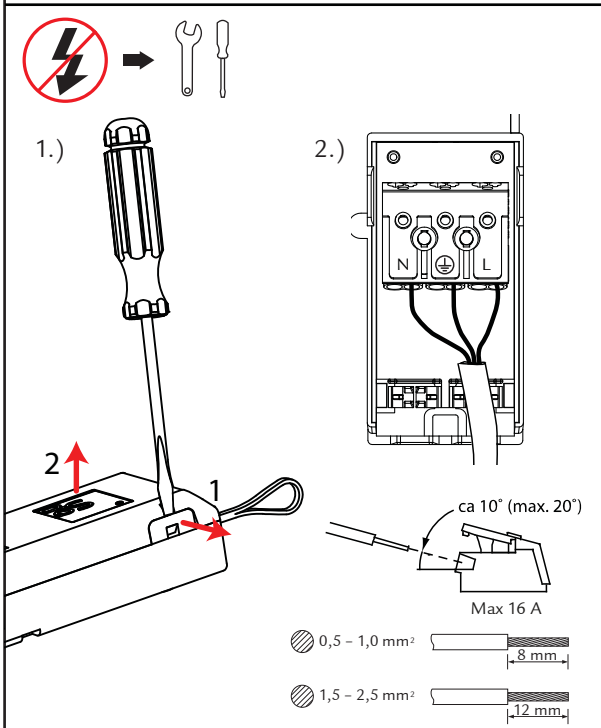

Sense 5000lm Driver Kit Non Dim

30V DC, CC (Constant current) 1400mA

NO: Kan kun installeres av en registrert installasjonsvirksomhet

EN: Only to be installed by an authorized electrician

FR: Doit être installé par un électricien autorisé

NL: Mag alleen geïnstalleerd worden door een bevoegde elektricien

DE: Dieses Produkt darf nur durch autorisiertes Personal (z. B. Elektro-Installateur) angeschlossen und in Betrieb genommen werden

Standard:

~~1600mA~~

~~1750mA~~

~~2100mA~~

~~48V~~

CORPORATE OFFICE:
SG Armaturen AS
Svåbekk 15
4790 Lillesand
NORGE
Tlf:+47 37 50 03 00
firmapost@sg-as.no
www.sg-as.no

BRANCH OFFICE:
SG Lighting SA/NV
Blokhuisstraat 47
2800 Mechelen Noord I
BELGIQUE/BELGIË
Tlf:+32(0) 15 20 72 71
info.benelux@silighting.net
www.silighting.net

BRANCH OFFICE:
SG Armaturen A/S
Egebakken 19
7400 Herning
DANMARK
Tlf:+45 70 70 72 13
info@sg-as.dk
www.sg-as.dk

BRANCH OFFICE:
SG Lighting SA/NV
73 rue de Saint Mandrier
83140 Six Fours Les Plages
FRANCE
Tlf:+33(0) 4 94 93 00 00
info.france@silighting.fr
www.silighting.net

BRANCH OFFICE:
SG Leuchten GmbH
Postfach 67 04 21
22344 Hamburg
GERMANY
Tlf:+49 40 23 99 44 59
info@sg-leuchten.de
www.sg-leuchten.de

BRANCH OFFICE:
SG Armaturen AB
August Barksg. 30B
421 32 Västra Frölunda
SVERIGE
Tlf:+46 31 81 71 10
info@sg-ab.se
www.sg-ab.se

Rev: 17.02.2017