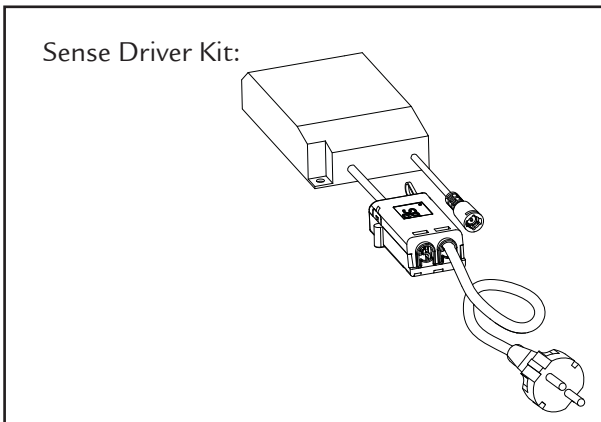

Sense 5000lm Driver Kit Non Dim

30V DC, CC (Constant current) 1400mA

NO: Kan kun installeres av en registrert installasjonsvirksomhet

EN: Only to be installed by an authorized electrician

FR: Doit être installé par un électricien autorisé

NL: Mag alleen geïnstalleerd worden door een bevoegde elektricien

DE: Dieses Produkt darf nur durch autorisiertes Personal (z. B. Elektro-Installateur) angeschlossen und in Betrieb genommen werden

Standard:

~~1600mA~~

~~1750mA~~

~~2100mA~~

~~48V~~

CORPORATE OFFICE:
SG Armaturen AS
Svåbekk 15
4790 Lillesand
NORGE
Tlf:+47 37 50 03 00
firmapost@sg-as.no
www.sg-as.no

BRANCH OFFICE:
SG Lighting SA/NV
Blokhuisstraat 47
2800 Mechelen Noord I
BELGIQUE/BELGIË
Tlf:+32(0) 15 20 72 71
info.benelux@silighting.net
www.silighting.net

BRANCH OFFICE:
SG Armaturen A/S
Egebakken 19
7400 Herning
DANMARK
Tlf:+45 70 70 72 13
info@sg-as.dk
www.sg-as.dk

BRANCH OFFICE:
SG Lighting SA/NV
73 rue de Saint Mandrier
83140 Six Fours Les Plages
FRANCE
Tlf:+33(0) 4 94 93 00 00
info.france@silighting.fr
www.silighting.net

BRANCH OFFICE:
SG Leuchten GmbH
Postfach 67 04 21
22344 Hamburg
GERMANY
Tlf:+49 40 23 99 44 59
info@sg-leuchten.de
www.sg-leuchten.de

BRANCH OFFICE:
SG Armaturen AB
August Barksg. 30B
421 32 Västra Frölunda
SVERIGE
Tlf:+46 31 81 71 10
info@sg-ab.se
www.sg-ab.se

Rev: 17.02.2017