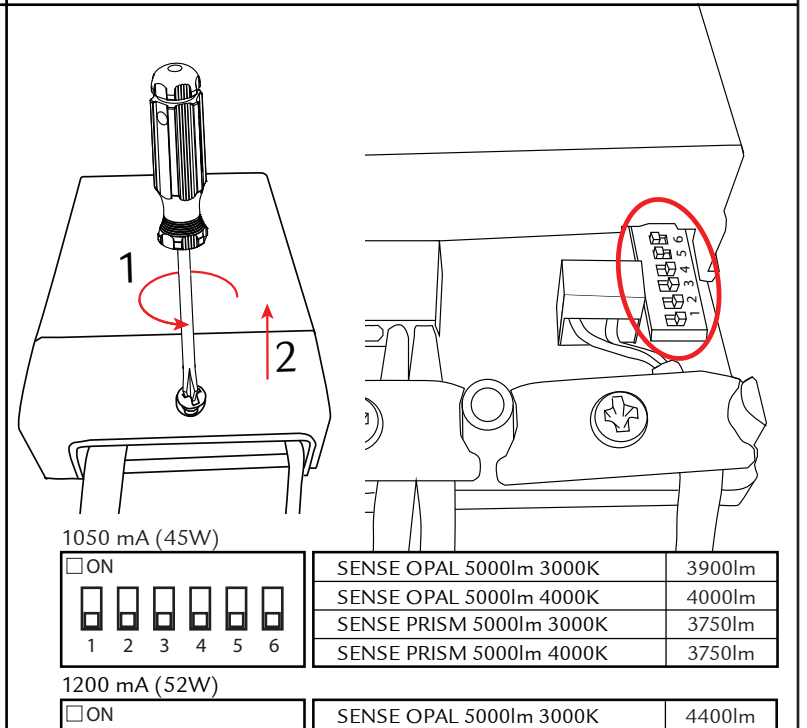

Sense 5000lm Driver Kit Non Dim

30V DC, CC (Constant current) 1400mA

NO: Kan kun installeres av en registrert installasjonsvirksomhet

EN: Only to be installed by an authorized electrician

FR: Doit être installé par un électricien autorisé

NL: Mag alleen geïnstalleerd worden door een bevoegde elektricien

DE: Dieses Produkt darf nur durch autorisiertes Personal (z. B. Elektro-Installateur) angeschlossen und in Betrieb genommen werden

Standard:

~~1600mA~~

~~1750mA~~

~~2100mA~~

~~48V~~

CORPORATE OFFICE:
SG Armaturen AS
Svåbekk 15
4790 Lillesand
NORGE
Tlf:+47 37 50 03 00
firmapost@sg-as.no
www.sg-as.no

BRANCH OFFICE:
SG Lighting SA/NV
Blokhuisstraat 47
2800 Mechelen Noord I
BELGIQUE/BELGIË
Tlf:+32(0) 15 20 72 71
info.benelux@silighting.net
www.silighting.net

BRANCH OFFICE:
SG Armaturen A/S
Egebakken 19
7400 Herning
DANMARK
Tlf:+45 70 70 72 13
info@sg-as.dk
www.sg-as.dk

BRANCH OFFICE:
SG Lighting SA/NV
73 rue de Saint Mandrier
83140 Six Fours Les Plages
FRANCE
Tlf:+33(0) 4 94 93 00 00
info.france@silighting.fr
www.silighting.net

BRANCH OFFICE:
SG Leuchten GmbH
Postfach 67 04 21
22344 Hamburg
GERMANY
Tlf:+49 40 23 99 44 59
info@sg-leuchten.de
www.sg-leuchten.de

BRANCH OFFICE:
SG Armaturen AB
August Barksg. 30B
421 32 Västra Frölunda
SVERIGE
Tlf:+46 31 81 71 10
info@sg-ab.se
www.sg-ab.se

Rev: 17.02.2017