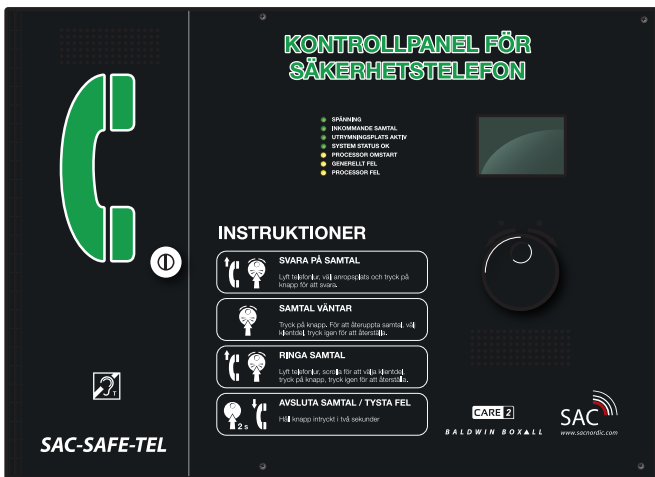

INKOPPLING

SAC-SAFE-TEL Kontrollpanel - Klientdel

Kontrollpanel
SAC-SAFE-TEL C2CB4

Klientdel
SAC-SAFE-TEL C2RRG

INKOPPLING PÅ EXPANSIONSKORTET

Expansionskort
SAC-SAFE-TEL C2CEK4

INKOPPLING I KLIENTDELEN

Inkoppling av
SAC-SAFE-TEL C2RRG