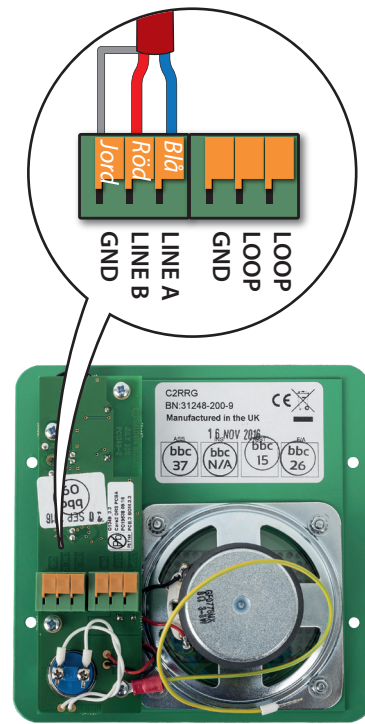

INKOPPLING

SAC-SAFE-TEL Kontrollpanel - Klientdel

Kontrollpanel
SAC-SAFE-TEL C2CB4

Klientdel
SAC-SAFE-TEL C2RRG

INKOPPLING PÅ EXPANSIONSKORTET

Expansionskort
SAC-SAFE-TEL C2CEK4

INKOPPLING I KLIENTDELEN

Inkoppling av
SAC-SAFE-TEL C2RRG