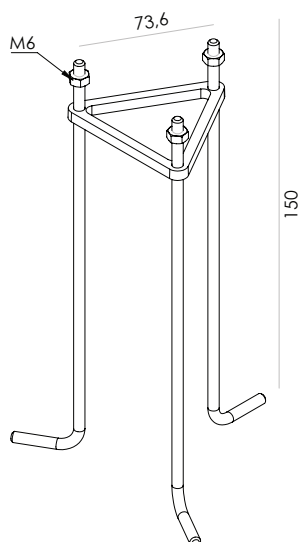

## Ingjutningsfäste

Fäste som används för gjutning av eget fundament.

## Adapter för betongfundament

E-nummer	7722546
Artikel nummer	207

Adapter för 108 fundament.  
Rekommenderat fundament:  
Cetong 108/700, E 7778666 inkl. tillbehör  
Cetong 108/700, E 7778660 exkl. tillbehör