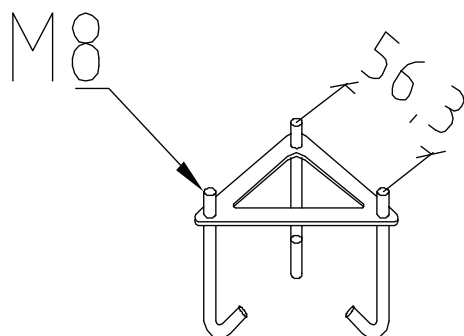

Ingjutningsfäste

E-nummer 7722190
Artikel nummer 205

Fäste som används för gjutning av eget fundament.

Markfäste

E-nummer 7722191
Artikel nummer 206

Detta fäste grävs ner och behöver ej gjutas.

Adapter för betongfundament

E-nummer 7722192
Artikel nummer 2065

Adapter för 108 fundament.
Rekommenderat fundament:
Cetong 108/700, E 7778666 inkl. tillbehör
Cetong 108/700, E 7778660 exkl. tillbehör