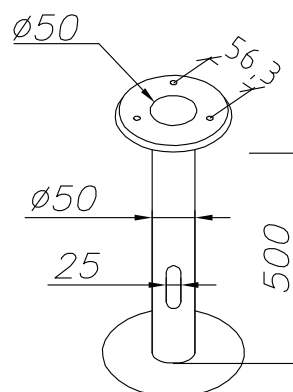

Ingjutningsfäste

E-nummer 7722190
Artikel nummer 205

Fäste som används för gjutning av eget fundament.

Markfäste

E-nummer 7722191
Artikel nummer 206

Detta fäste grävs ner och behöver ej gjutas.

Adapter för betongfundament

E-nummer 7722192
Artikel nummer 2065

Adapter för 108 fundament.
Rekommenderat fundament:
Cetong 108/700, E 7778666 inkl. tillbehör
Cetong 108/700, E 7778660 exkl. tillbehör