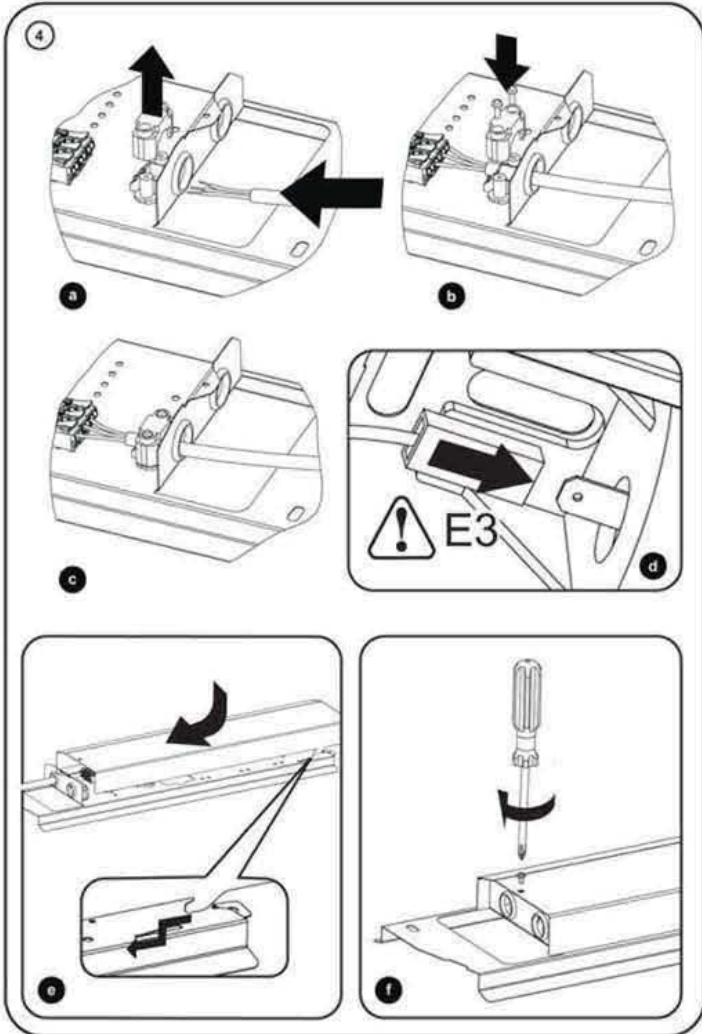

THORN

IQ Wave

CE

- [CZ] Montážní návod
- [DE] Montageanleitung
- [DK] Monteringsvejledning
- [EE] Paigaldusjuhend
- [FI] Asennusohje
- [FR] Notice de montage
- [HU] Szerelési útmutató
- [IT] Istruzioni di montaggio

- [LT] Montavimo Instrukcijos
- [LV] Instalācijas instrukcija
- [NO] Monteringsanvisning
- [PL] Instrukcja montażu
- [RU] Инструкция по монтажу
- [SE] Installationsanvisning
- [UK] Installation Instructions