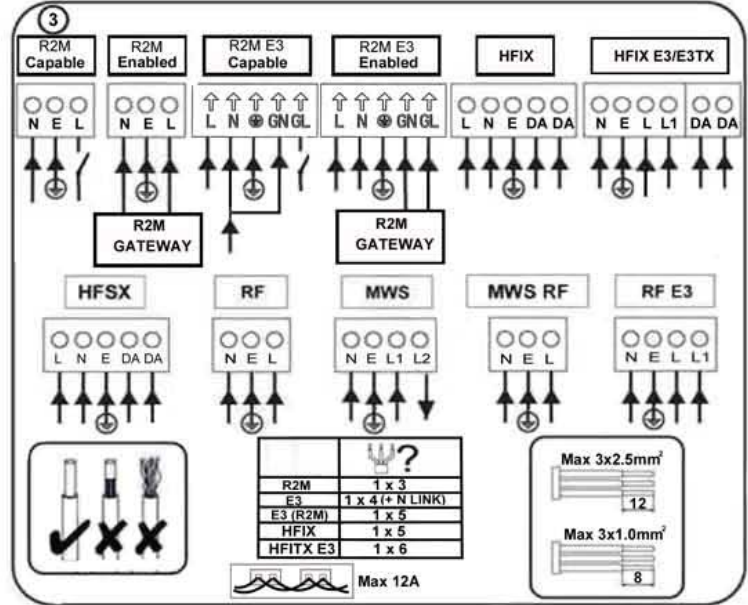

THORN

IQ Wave

CE

- [CZ] Montážní návod
- [DE] Montageanleitung
- [DK] Monteringsvejledning
- [EE] Paigaldusjuhend
- [FI] Asennusohje
- [FR] Notice de montage
- [HU] Szerelési útmutató
- [IT] Istruzioni di montaggio

- [LT] Montavimo Instrukcijos
- [LV] Instalācijas instrukcija
- [NO] Monteringsanvisning
- [PL] Instrukcja montażu
- [RU] Инструкция по монтажу
- [SE] Installationsanvisning
- [UK] Installation Instructions