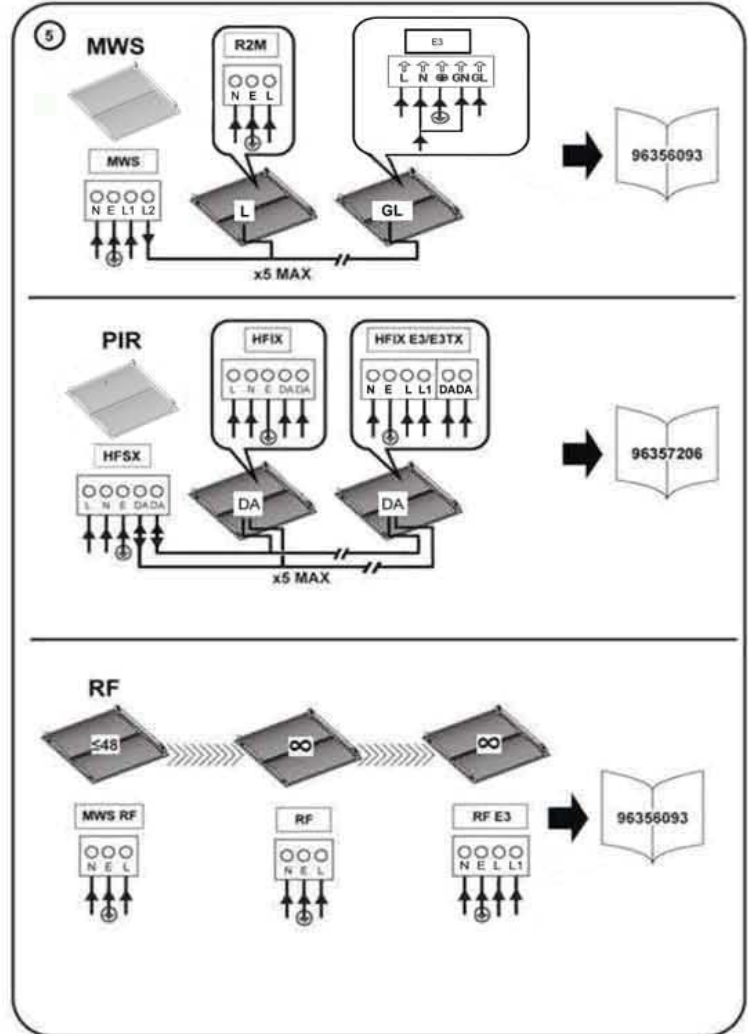

THORN

IQ Wave

CE

- [CZ] Montážní návod
- [DE] Montageanleitung
- [DK] Monteringsvejledning
- [EE] Paigaldusjuhend
- [FI] Asennusohje
- [FR] Notice de montage
- [HU] Szerelési útmutató
- [IT] Istruzioni di montaggio

- [LT] Montavimo Instrukcijos
- [LV] Instalācijas instrukcija
- [NO] Monteringsanvisning
- [PL] Instrukcja montażu
- [RU] Инструкция по монтажу
- [SE] Installationsanvisning
- [UK] Installation Instructions