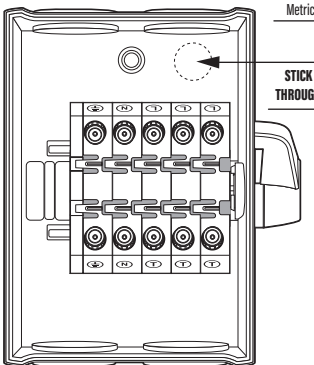

Ha alltid locket på när du tar upp hål för förskruvning

Pidä kansi aina kiinni kun lyöt auki murtoaihion
holkkitiivistettä varten.

Always keep the cover mounted on the envelope
when punching for the cable gland

KNOCK OUT

Metriskä
Metriinen
Metric

**STICK
THROUGH**