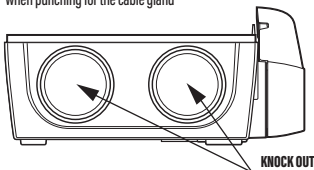

902087 240315

Installationsinstruktioner

Asennusohjeet

Installation instructions

Anslutningarna öppnas med ett konstant tryck
The connections are opened with a constant pressure
Liitännät avataan vakiopaineella

Ha alltid locket på när du tar upp hål för förskruvning

Pidä kansi aina kiinni kun lyöt auki murtoaihion
holkkitiivistettä varten.

Always keep the cover mounted on the envelope
when punching for the cable gland