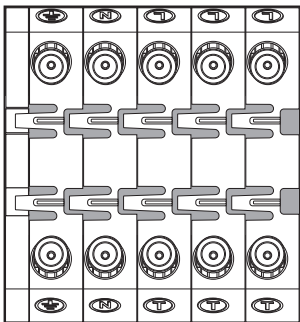

902087 240315

Installationsinstruktioner

Asennusohjeet

Installation instructions

Anslutningarna öppnas med ett konstant tryck
The connections are opened with a constant pressure
Liitännät avataan vakiopaineella

Ha alltid locket på när du tar upp hål för förskruvning

Pidä kansi aina kiinni kun lyöt auki murtoaihion
holkkitiivistettä varten.

Always keep the cover mounted on the envelope
when punching for the cable gland

KNOCK OUT

Metriskä
Metriinen
Metric

**STICK
THROUGH**