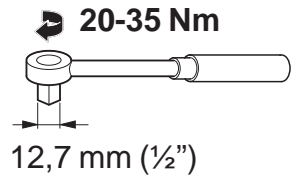

# ADO 240

Oisolerat anslutningsdon  
Non-insulated connector

**ABB**

ABB AB,

4390,7599,10

18216

Januari 2012

11831  
11832  
Nyckel  
Kniv  
Momentnyckel  
RKS1607