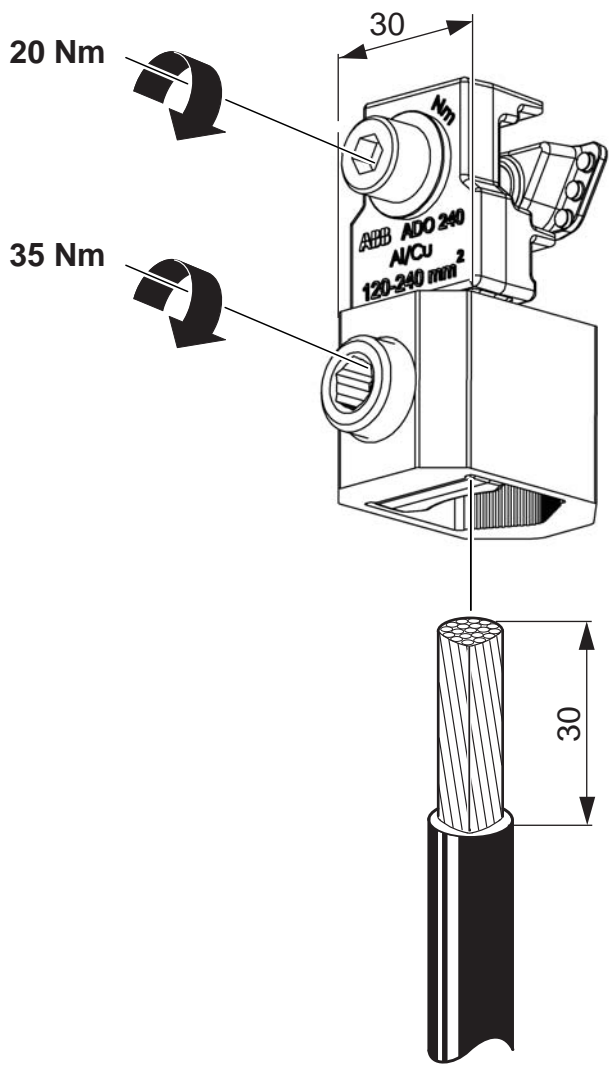

# ADO 240

Oisolerat anslutningsdon  
Non-insulated connector

**ABB**

ABB AB,

4390,7599,10

18216

Januari 2012

11831  
11832  
Nyckel  
Kniv  
Momentnyckel  
RKS1607