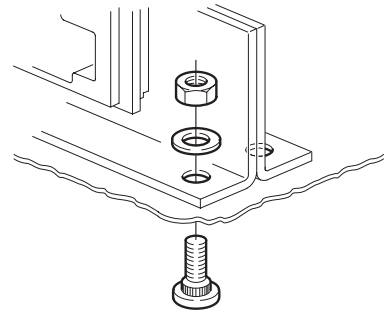

1 a.

SDC

1 b.

KSIK