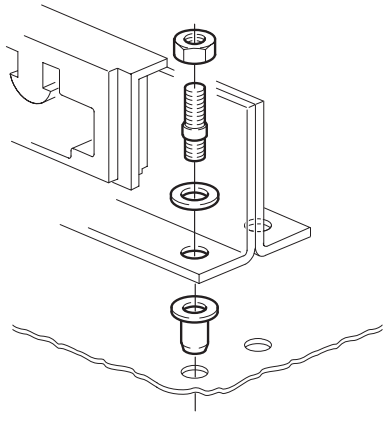

1.

Strömtransformator
Current transformer

1 a.

SDC

1 b.

KSIK

2.1

2.2

2.

20 Nm

3.

112 mm = 9M

1758
1759
1760
1761
1762
1763