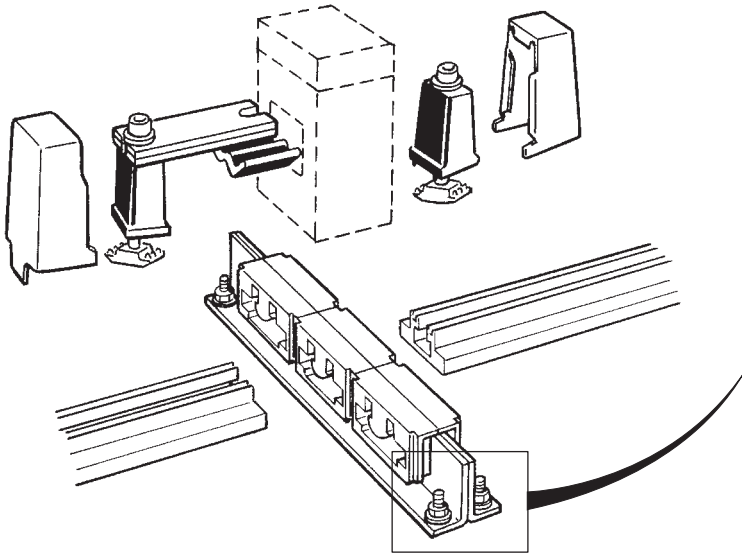

KSSM-S 630

Srömtransformatorsats
Current transformer kit

ABB

4390,2059,21

1774

Maj 2011

1.

Strömtransformator
Current transformer

3.

112 mm = 9M

1758
1759
1760
1761
1762
1763