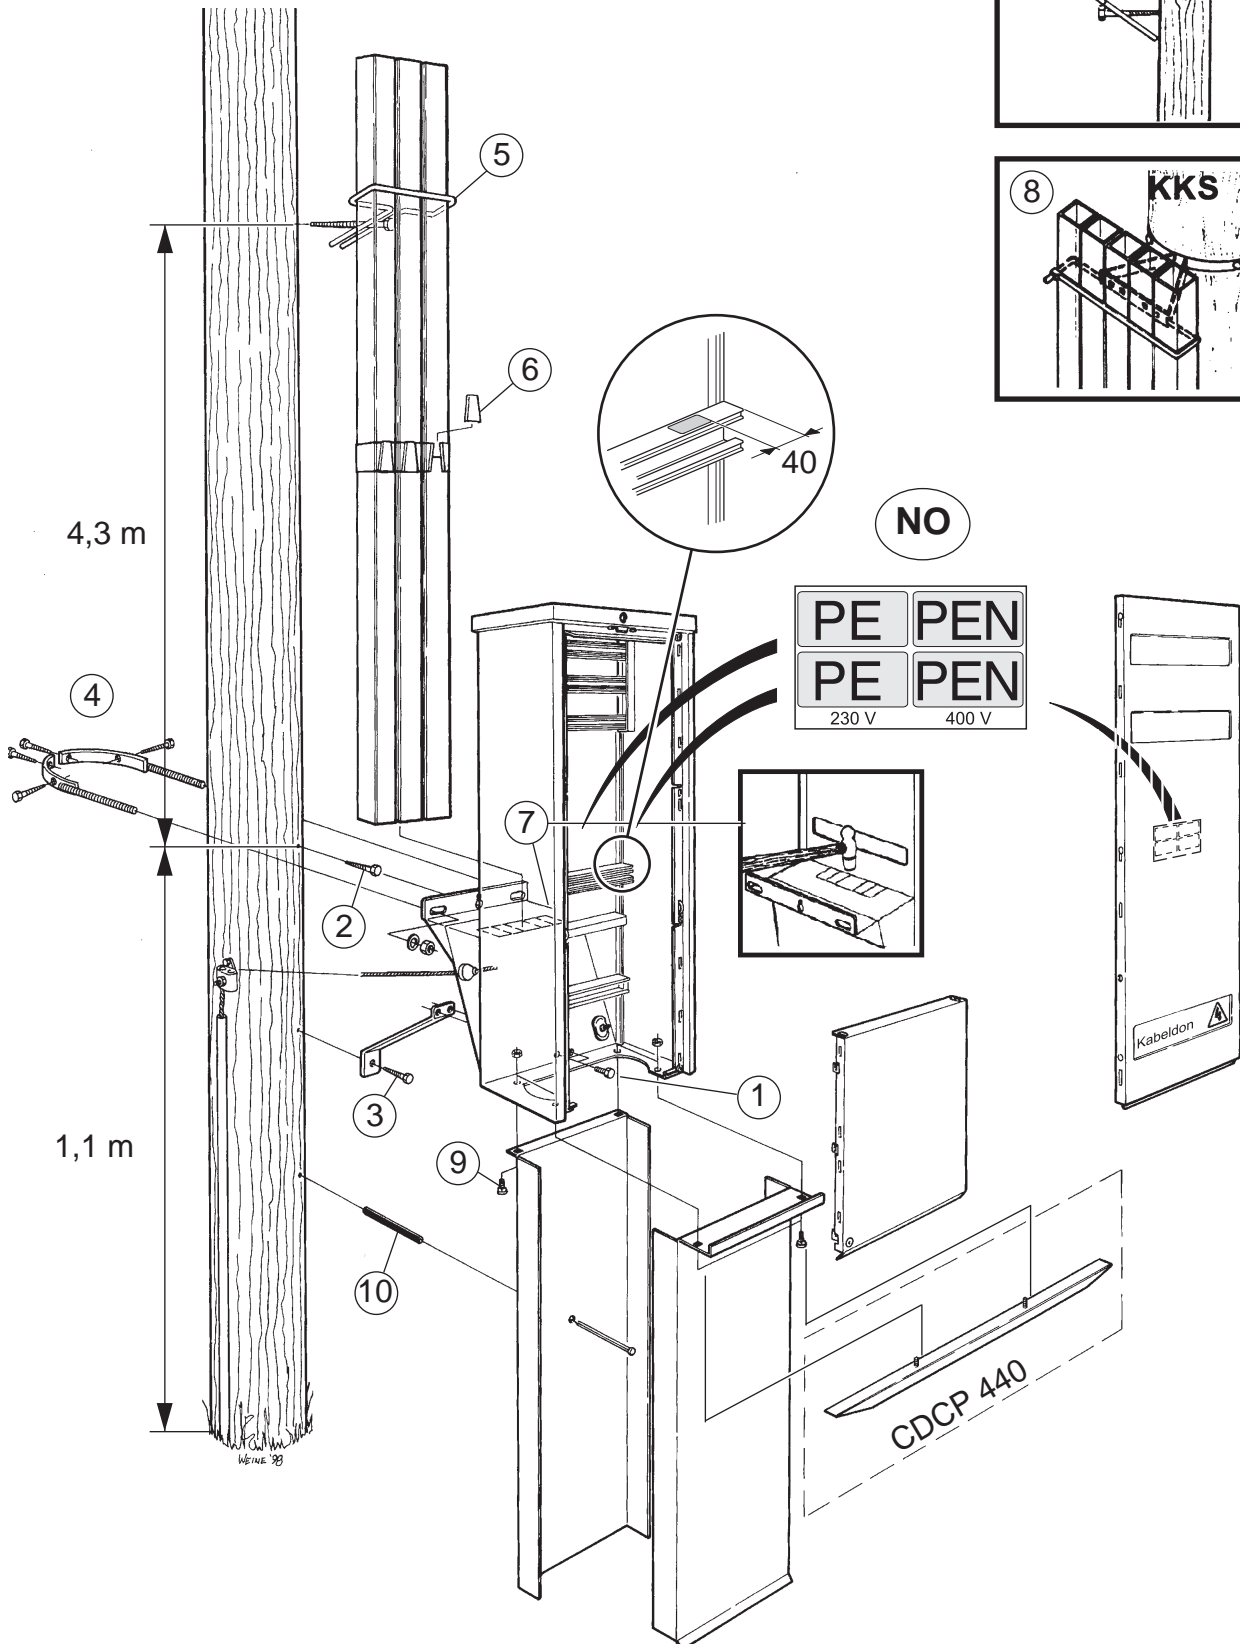

CDCP 420

CDCP 440

Pole Cabinet
Stolpskåp

ABB

4390.4329-03

1765

December 2007

Installation sequences 1 - 10
Montageordnung 1 - 10