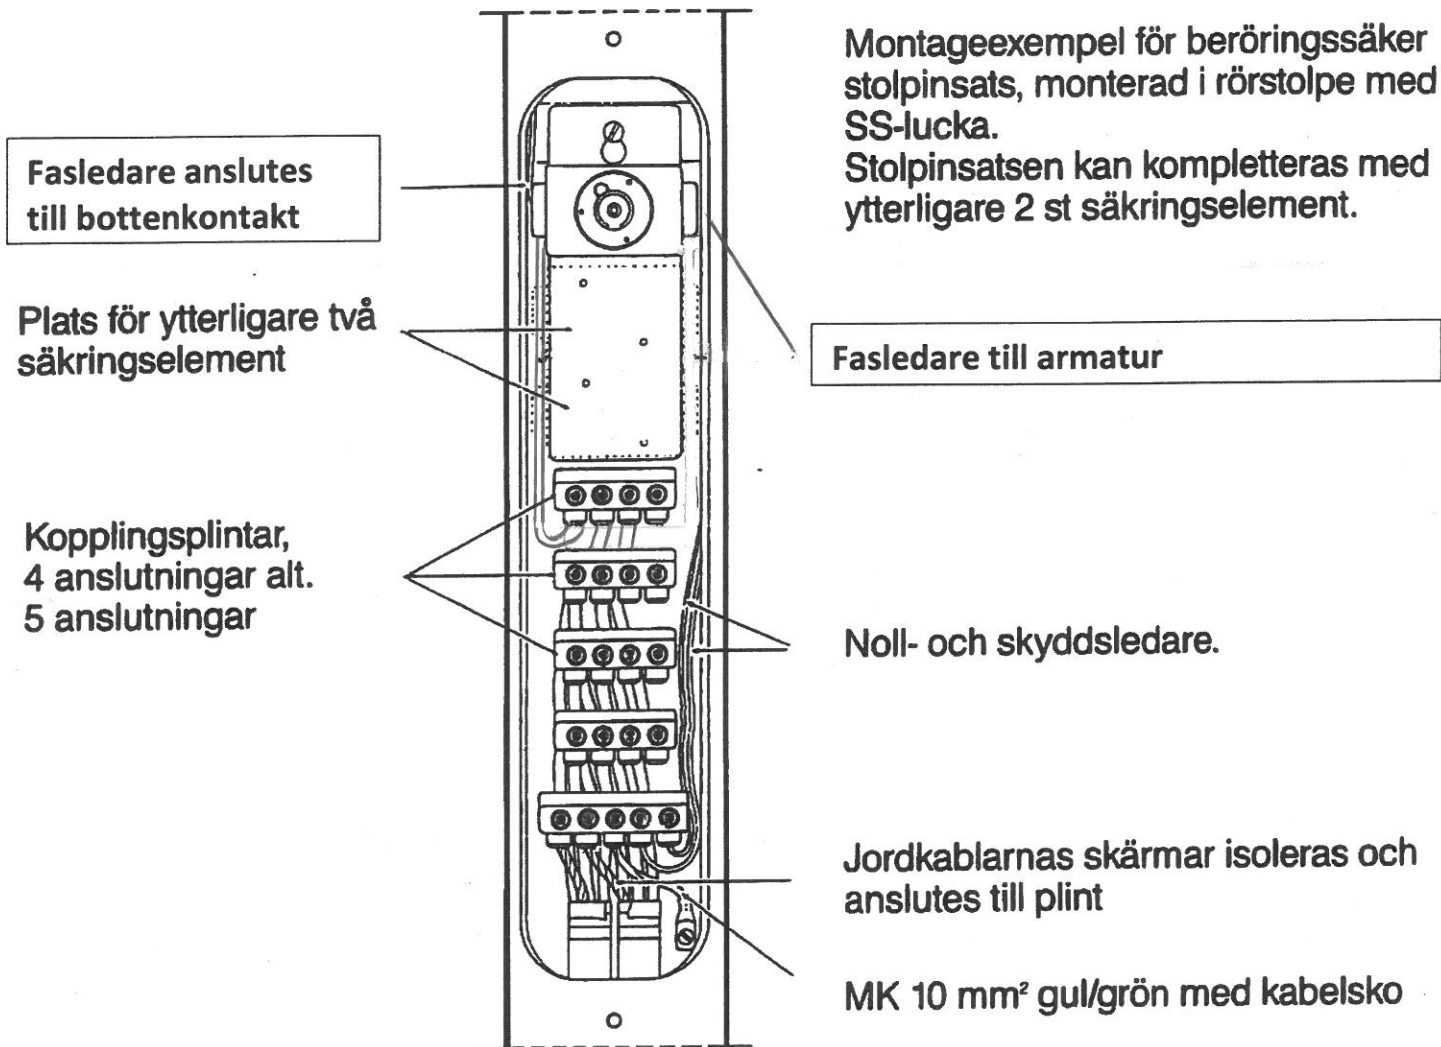

MONTAGEANVISNING, TN-S, 5-LEDARSYSTEM

VIKTIG INFORMATION !

- Får endast installeras av behörig person som besitter fullgod kunskap och färdighet med de för respektive anläggning erforderliga arbetsuppgifterna.
- AB Fingal Johnssons Elindustri friskriver sig från allt ansvar beträffande krav i anledning av felaktig användning eller felaktig installation av produkten.
- VARNING; om instruktionerna inte följs enligt anvisning kan detta resultera i skada på produkten och även skada på person som kan medföra dödsfall.

OBS!

Efterdra gärna skruvarna i anläggningen, om du ej använder momentnyckel!