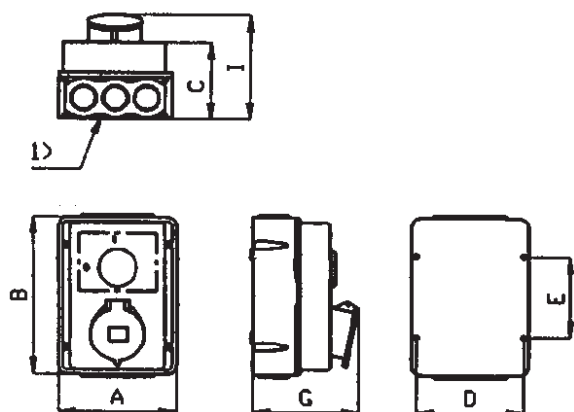

Måttuppgift för

Uttagslåda ULS 16 och 32A

1) Fläns typ FL13 i knockoututförande alt 3 st hål Ø32 per sida

In	16 A	16 A	32 A	32 A
Poltal	3	4-5	3-4	5
A	160	160	160	160
B	220	220	220	220
C	110	110	110	110
D	144	144	144	144
E	110	110	110	110
F	183	183	183	183
G	141	143	153	155