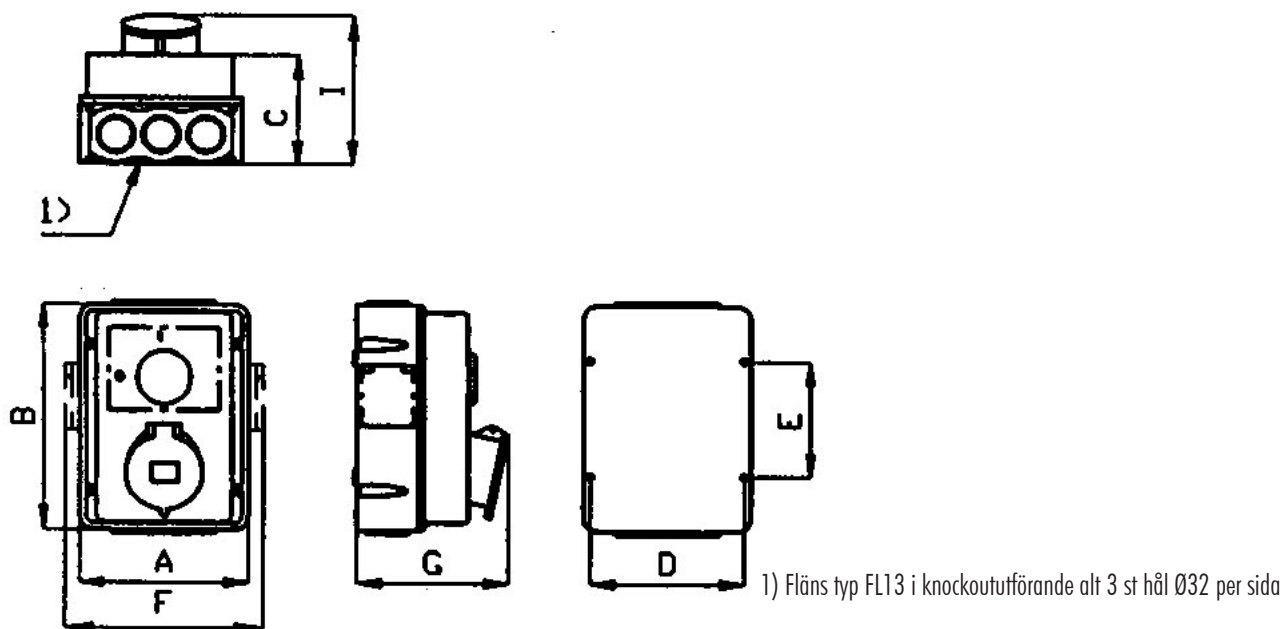

Måttuppgift för

Uttagslåda URBS och URBSS 16 och 32A

In	16 A	16 A	32 A	32 A
Poltal	3	4-5	3-4	5
A	160	160	160	160
B	220	220	220	220
C	110	110	110	110
D	144	144	144	144
E	110	110	110	110
F	183	183	183	183
G	141	143	153	155