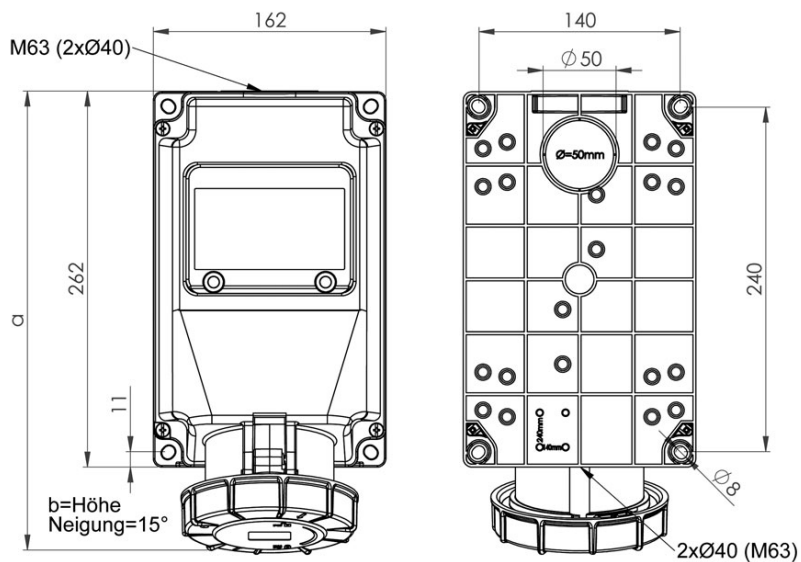

Måttuppgift för

Uttagslåda URBV 125A

In	125A		
Poltal	3	4	5
a	322	322	322
djup	205	205	205
Vikt	1,850	1,900	1,950