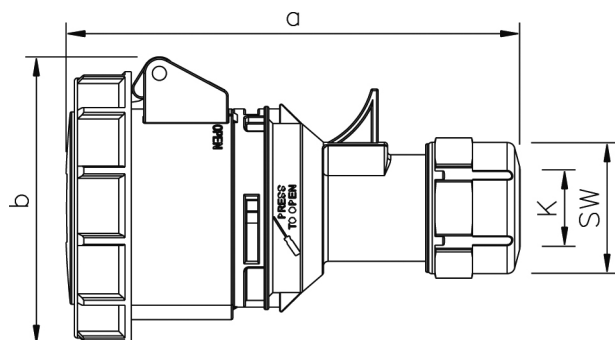

Måttuppgift för

Containerdon skarvuttag

I_n	32A
Poltal	3
a	146
b	93
K	10-20
SW	50
Vikt kg	0,266