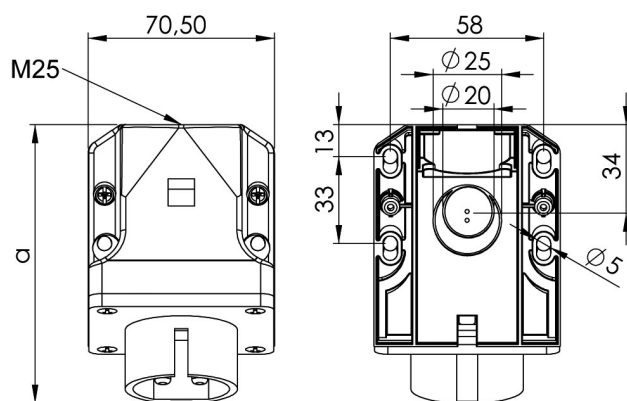

## Måttuppgift för

GARO Pro klenspanning väggtag 32A

In	32 A	32 A
Poltal	2	3
a	106	106
b*	77	77
Vikt kg	0,158	0,174

\*b=höjd/djup