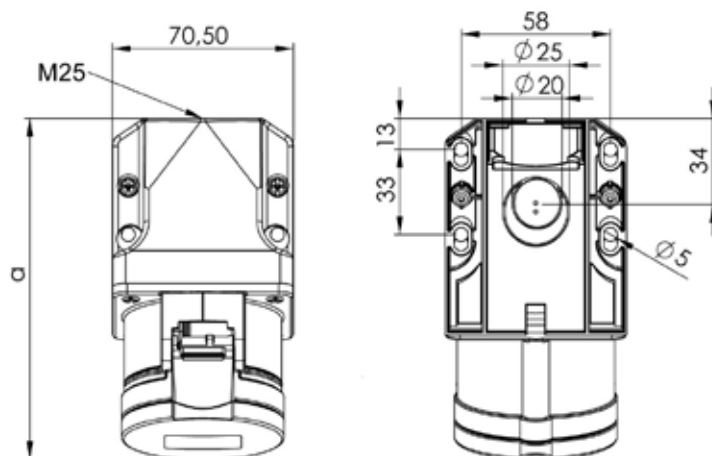

## Måttuppgift för

GARO Pro Quick vägguttag 16A

In	16 A	16 A	16 A
Poltal	3	4	5
a	142	145	144
b (djup)	98	98	104
M	25	25	25
Vikt kg	0,227	0,252	0,257