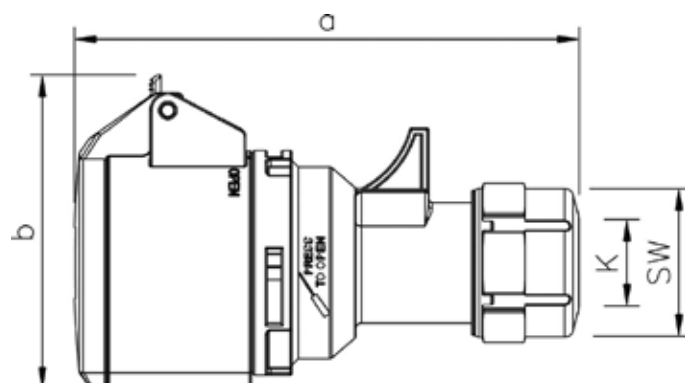

Måttuppgift för

GARO Pro Quick skarvuttag 16A

In	16 A	16 A	16 A
Poltal	3	4	5
a	159	159	165
b	92	92	98
K	10-20	10-20	12-22
SW	50	50	50
Vikt kg	0,232	0,251	0,285