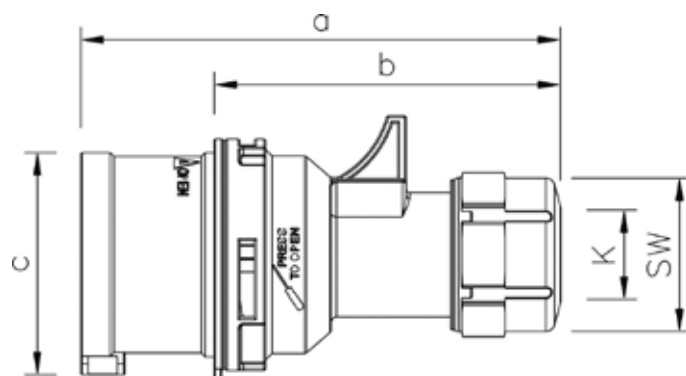

## Måttuppgift för

GARO Pro Quick 16A

In	16 A	16 A	16 A
Poltal	3	4	5
a	118	124	131
b	82	88	95
c	47	53	61
K	6-15	6-15	8-16
SW	38	38	42
Vikt kg	0,110	0,135	0,158