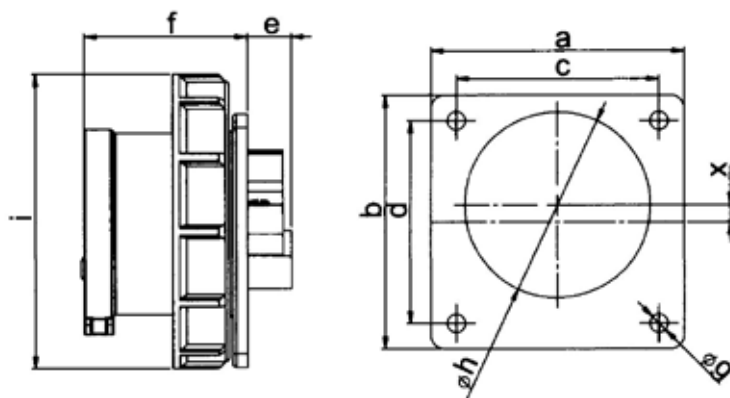

Måttuppgift för

GARO Pro Basic intag, vattentätt med rak fästplatta 125A

| | | | |
|--------|-------|-------|-------|
| In | 125A | 125A | 125A |
| Poltal | 3 | 4 | 5 |
| a | 120 | 120 | 120 |
| b | 120 | 120 | 120 |
| c | 100 | 100 | 100 |
| d | 100 | 100 | 100 |
| e | 13 | 13 | 13 |
| f | 118 | 118 | 118 |
| g | 131 | 131 | 131 |
| h | 95 | 95 | 95 |
| i | 7 | 7 | 7 |
| Vikt | 0,786 | 0,896 | 1,003 |