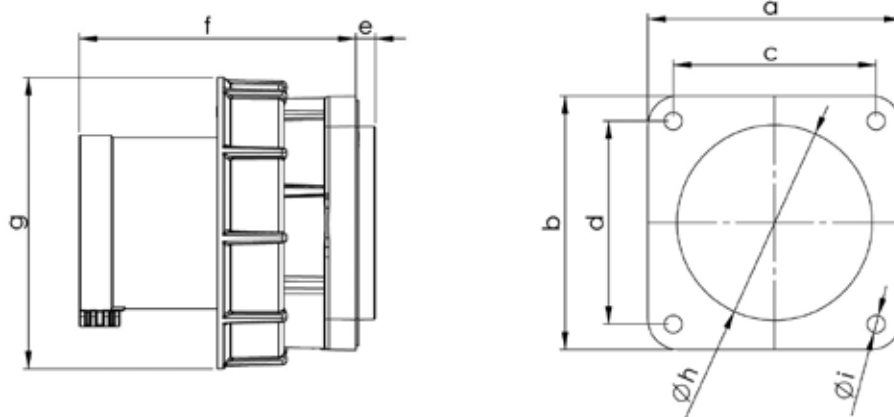

## Måttuppgift för

GARO Pro Basic intag, vattentätt med rak fästplatta 63A

In	63A	63A	63A
Poltal	3	4	5
a	100	100	100
b	100	100	100
c	80	80	80
d	80	80	80
e	8	8	8
f	109	109	109
g	115	115	115
h	77	77	77
i	7	7	7
Vikt	0,479	0,531	0,581