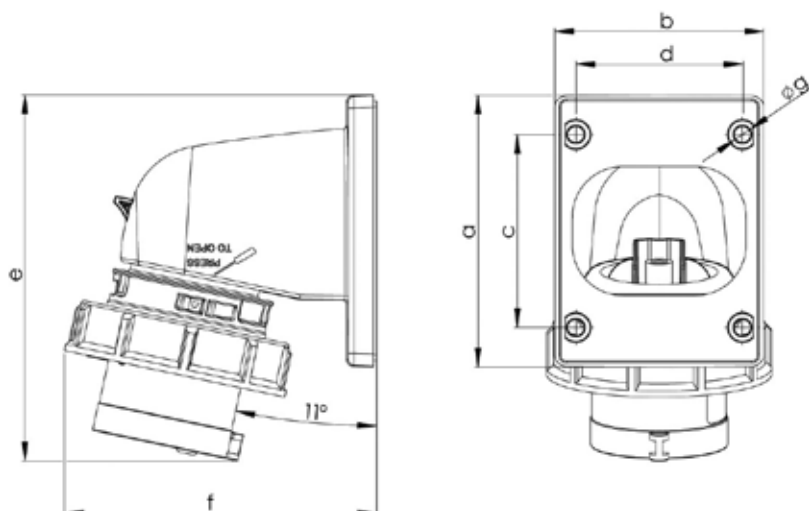

Måttuppgift för

GARO Pro Basic intag, vattentätt 16A

In	16A	16A	16A
Poltal	3	4	5
a	86	86	100
b	66	66	90
c	61	61	85
d	53	53	77
e	116	117	153
f	90	93	98
g	5	5	5
Vikt	0,146	0,165	0,212