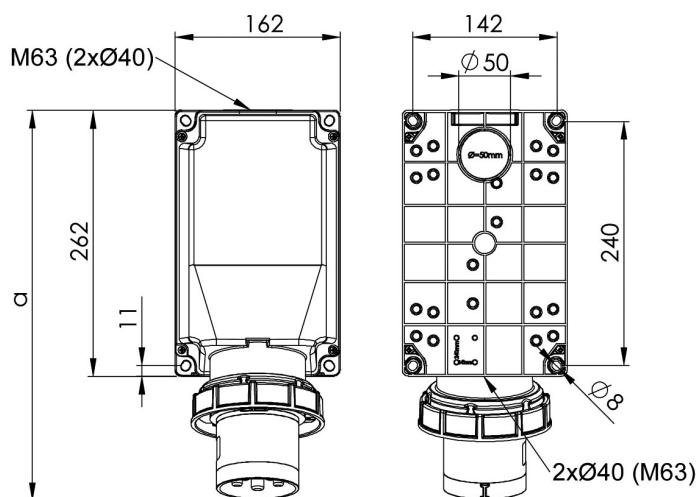

Måttuppgift för

GARO Pro Basic väggtag vattentätt 125A

In	125A	125A	125A
Poltal	3	4	5
a	387	387	387
djup	209	209	209
M	1x63 + 2x40	1x63 + 2x40	1x63 + 2x40
Vikt	1,760	1,800	1,840