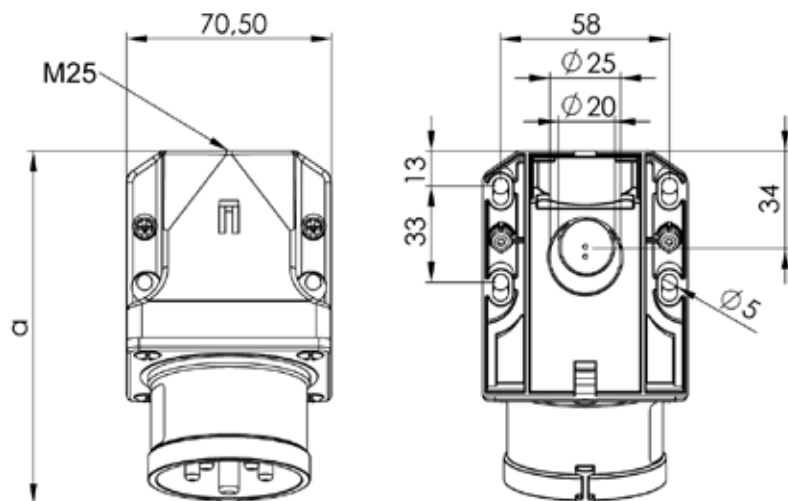

## Måttuppgift för

GARO Pro Basic väggtag 32A

In	32A	32A	32A
Poltal	3	4	5
a	131	131	132
b (djup)	82	82	85
M	25	25	25
Vikt	0,258	0,273	0,319