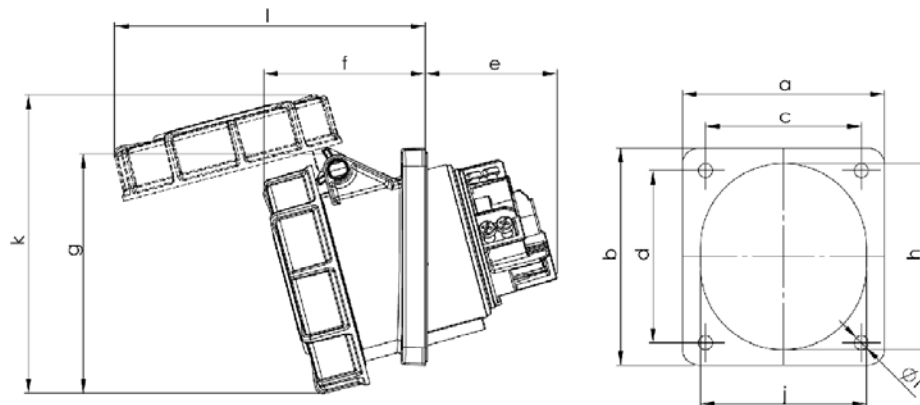

Måttuppgift för

GARO Pro Basic uttag vattentätt med sned fästplatta 63A

In	63A	63A	63A
Poltal	3	4	5
a	100	100	100
b	107	107	107
c	77	77	77
d	85	85	85
e	64	64	64
f	80	80	80
g	119	119	119
h	92	92	92
i	7	7	7
j	82	82	82
k	148	148	148
l	154	154	154
Vikt	0,572	0,622	0,660