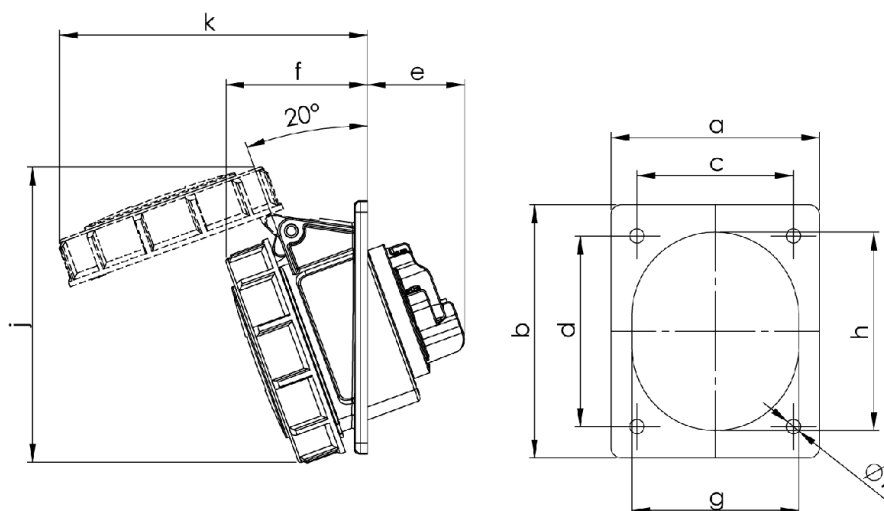

Måttuppgift för

GARO Pro Basic uttag vattentätt med sned fästplatta 16A

In	16A	16A	16A
Poltal	3	4	5
a	70	70	80
b	85	85	97
c	50	50	60
d	65	65	73
e	38	38	39
f	49	50	54
g	51	56	65
h	61	67	76
i	5,5	5,5	5,5
Vikt	0,124	0,141	0,168