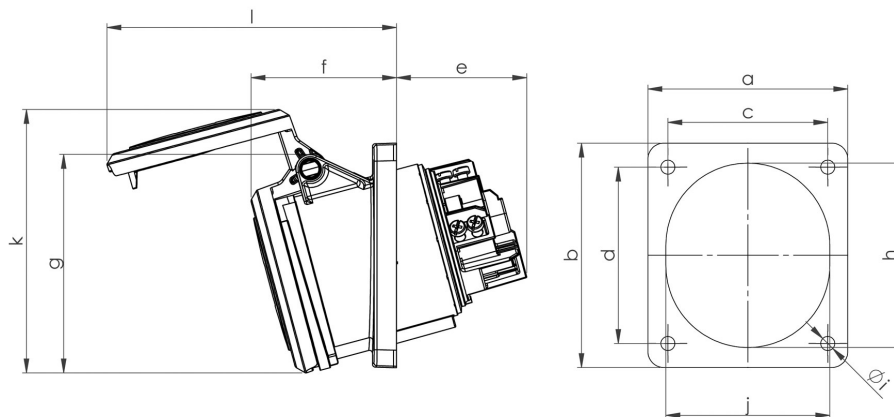

Måttuppgift för

GARO Pro Basic uttag med sned fästplatta 63A

In	63A	63A	63A
Poltal	3	4	5
a	100	100	100
b	112	112	112
c	80	80	80
d	88	88	88
e	64	64	64
f	73	73	73
g	110	110	110
h	92	92	92
i	7	7	7
j	82	82	82
k	132	132	132
l	145	145	145
Vikt	0,498	0,529	0,675