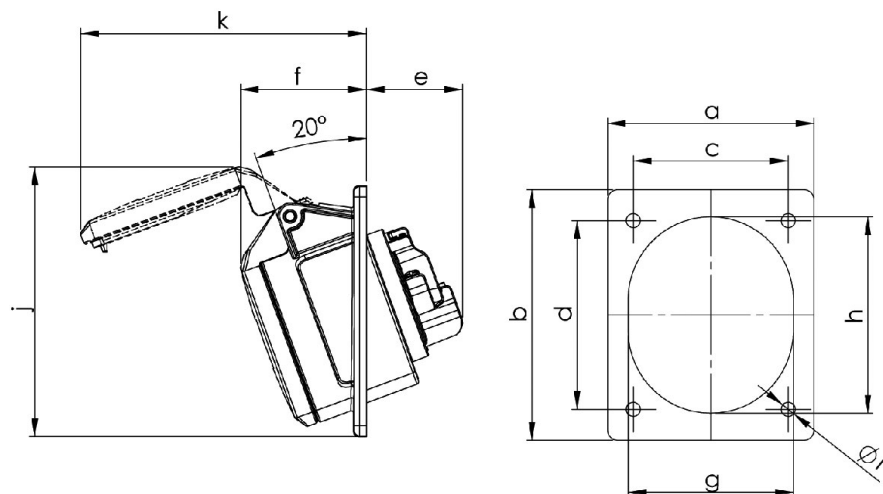

Måttuppgift för

GARO Pro Basic uttag med sned fästplatta 32A

In	32A	32A	32A
Polantal	3	4	5
a	80	80	80
b	97	97	97
c	60	60	60
d	73	73	73
e	48	48	48
f	54	54	55
g	65	65	70
h	75	75	80
i	5,5	5,5	5,5
j	105	105	110
k	119	119	125
Vikt	0,198	0,222	0,250