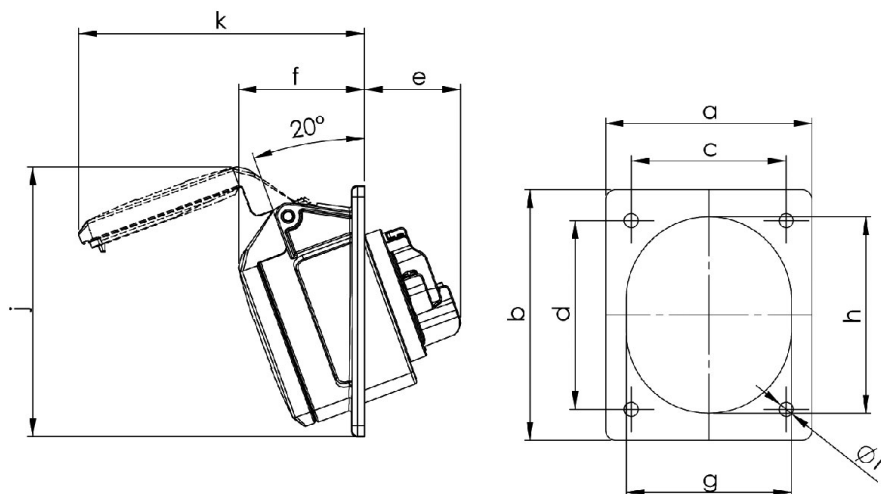

Måttuppgift för

GARO Pro Basic uttag med sned fästplatta 16A

In	16A	16A	16A
Polantal	3	4	5
a	70	70	80
b	85	85	97
c	50	50	60
d	65	65	73
e	38	38	38
f	47	47	49
g	51	56	65
h	61	67	76
i	5,5	5,5	5,5
j	93	96	105
k	97	96	105
Vikt	0,112	0,117	0,144