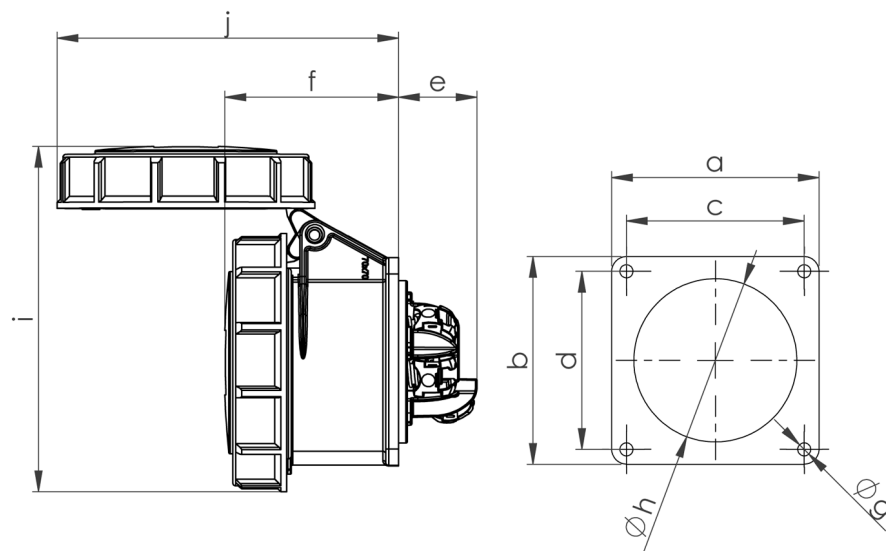

Måttuppgift för

GARO Pro Basic uttag vattentätt med rak fästplatta 32A

In	32A	32A	32A
Poltal	3	4	5
a+b	70	70	70
c+d	60	60	60
e	23	23	23
f	69	69	71
g	4,4	4,4	4,4
h	55	55	56
i	122	122	130
j	130	130	136
Vikt	0,197	0,215	0,250