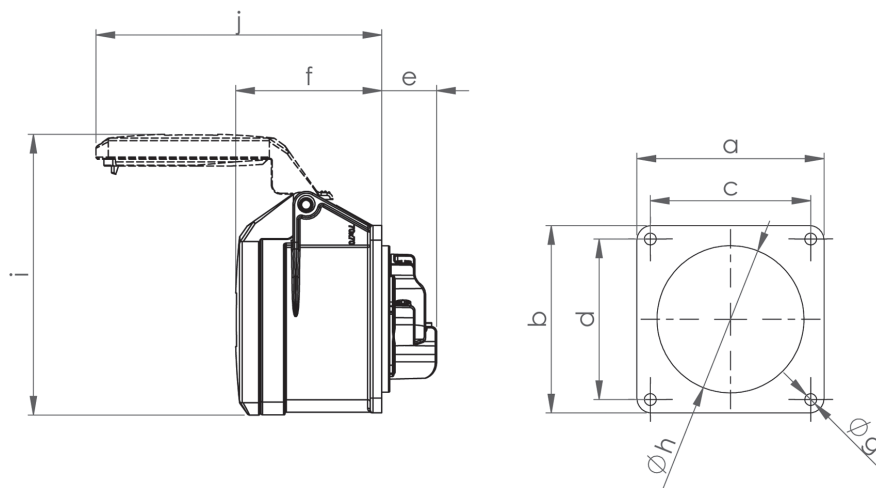

Måttuppgift för

GARO Pro Basic uttag med rak fästplatta 32A

In	32A	32A	32A
Poltal	3	4	5
a	70	70	70
b	70	70	70
c	60	60	60
d	60	60	60
e	67	67	67
f	5,5	5,5	5,5
g	55	55	58
h	168	185	217
Vikt	0,164	0,181	0,213