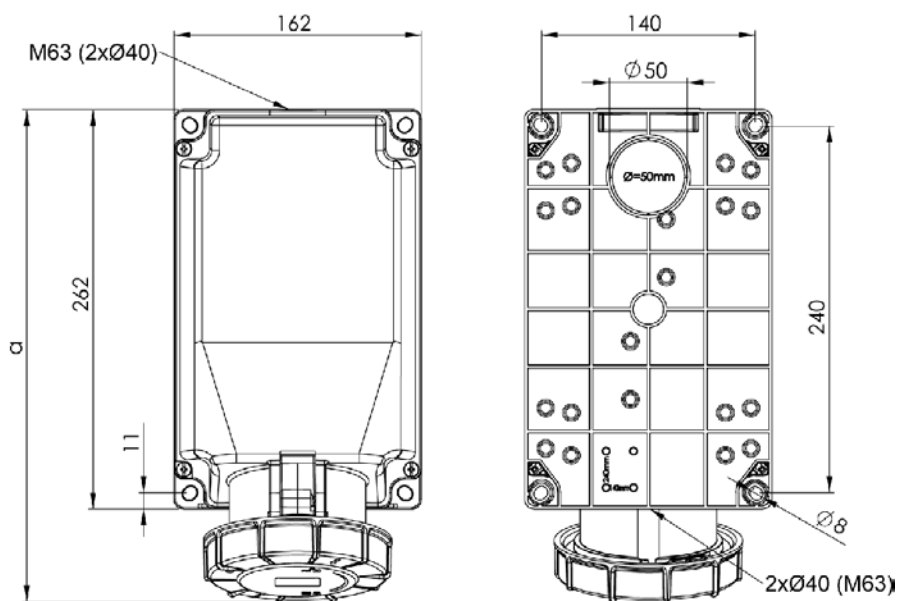

Måttuppgift för

GARO Pro Basic väggtag vattentätt UIV + RU 125 A

In	125A	125A	125A
Poltal	3	4	5
a	322	322	322
Djup	205	205	205
M	1x63 + 2x40	1x63 + 2x40	1x63 + 2x40
Vikt	1,912	1,974	2,024