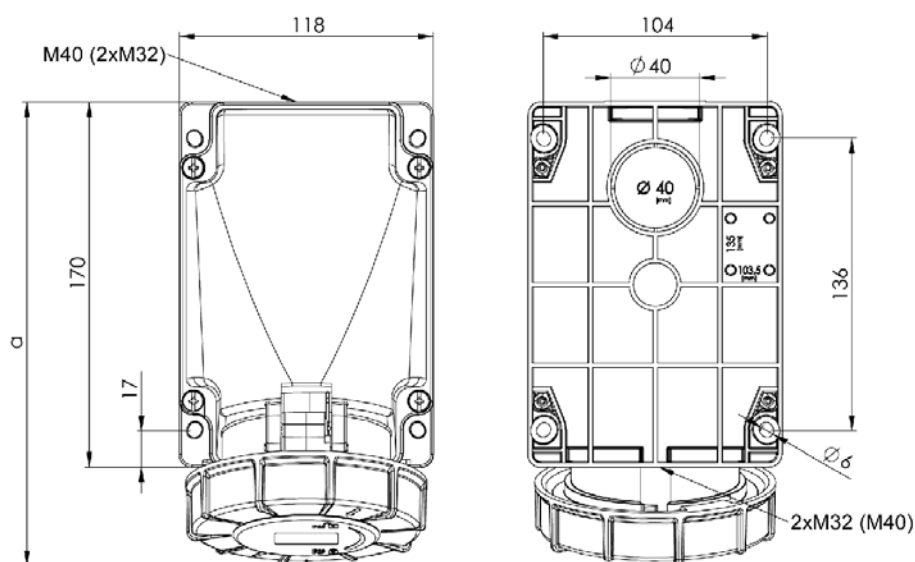

Måttuppgift för

GARO Pro Basic vägguttag vattentätt UIV + RU 63 A

In	63A	63A	63A
Poltal	3	4	5
a	213	213	213
Djup	173	173	173
M	2x32 + 1x40	2x32 + 1x40	2x32 x 1x40
Vikt	0,862	0,919	0,975