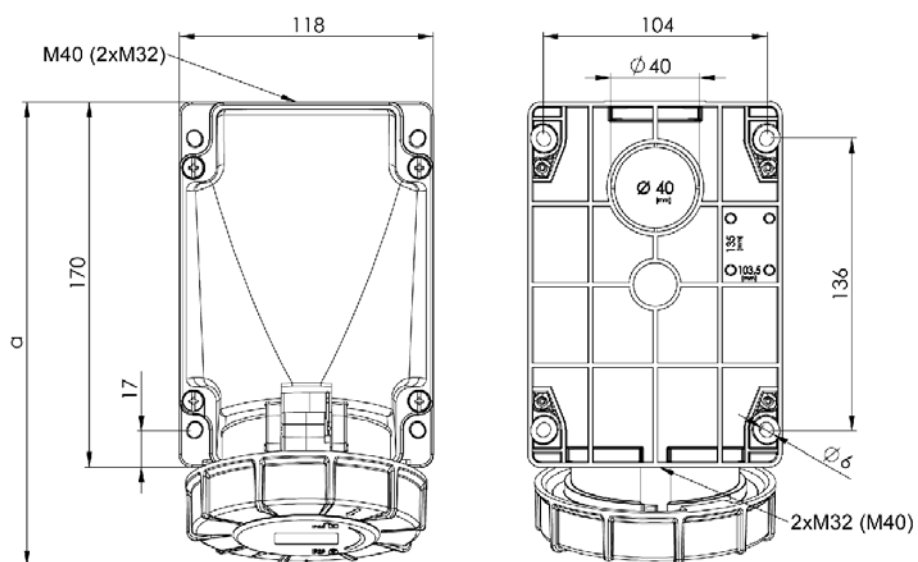

Måttuppgift för

GARO Pro Basic vägguttag vattentätt UIV + RU 32 A

In	32A	32A	32A
Poltal	3	4	5
a	161	161	163
Djup	108	108	112
M	25	25	25
Vikt	0,316	0,320	0,356