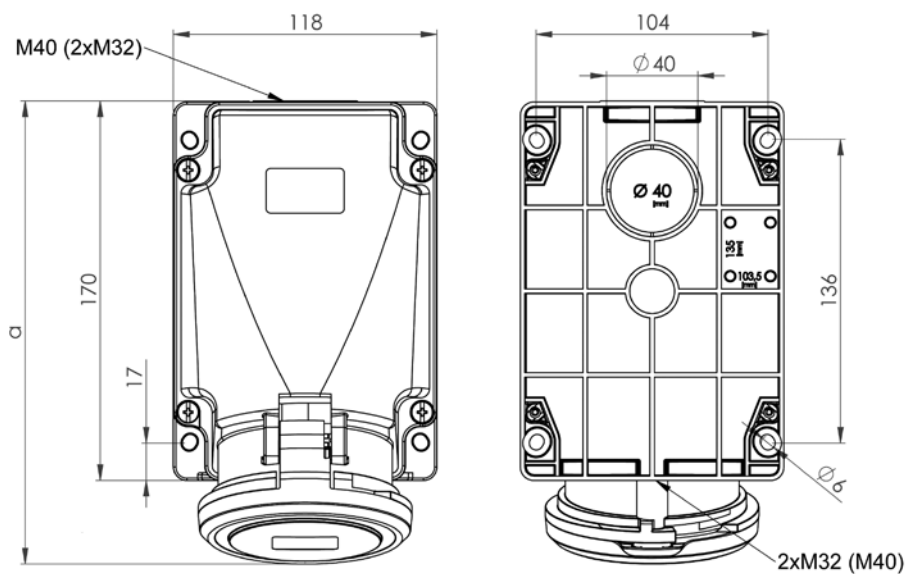

## Måttuppgift för

### GARO Pro Basic väggtag UI + RU 63A

In	63A	63A	63A
Poltal	3	4	5
a	213	213	213
Djup	173	173	173
M	2x32+1x40	2x32 + 1x40	2x32 + 1x40
Vikt	0,811	0,858	0,914