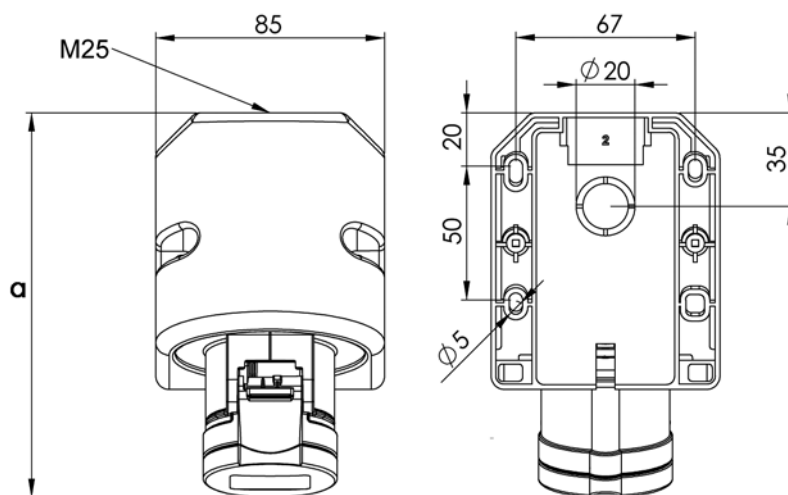

Måttuppgift för

GARO Pro Basic väggtag UI + RU 16A

In	16A	16A	16A
Poltal	3	4	5
a	142	145	144
Djup	98	98	104
M	25	25	25
Vikt	0,228	0,248	0,258