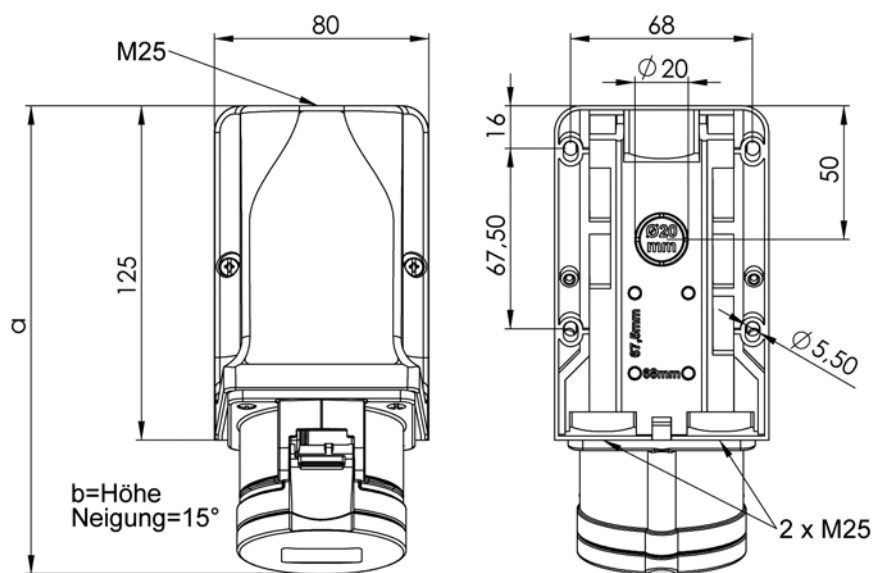

Måttuppgift för

GARO Pro Basic väggtagg UI + RUV 16 och 32A

In	16A	32A
Poltal	5	5
a	176	188
djup	133	140
M	3 x 25	3 x 25
Vikt kg	0,364	0,436