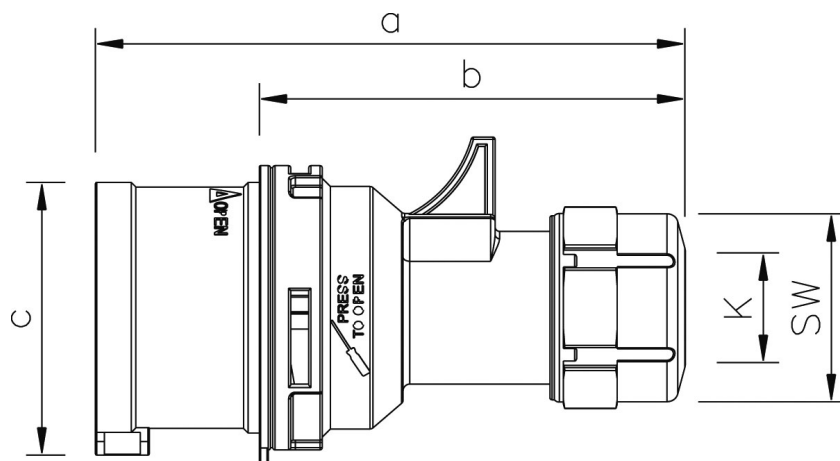

## Måttuppgift för

GARO Pro Basic fasväxlare 16 och 32 A

In	16 A	32 A
Poltal	5	5
a	131	152
b	95	106
c	61	70
K	8-16	12-22
SW	42	50
Vikt	0,150	0,230