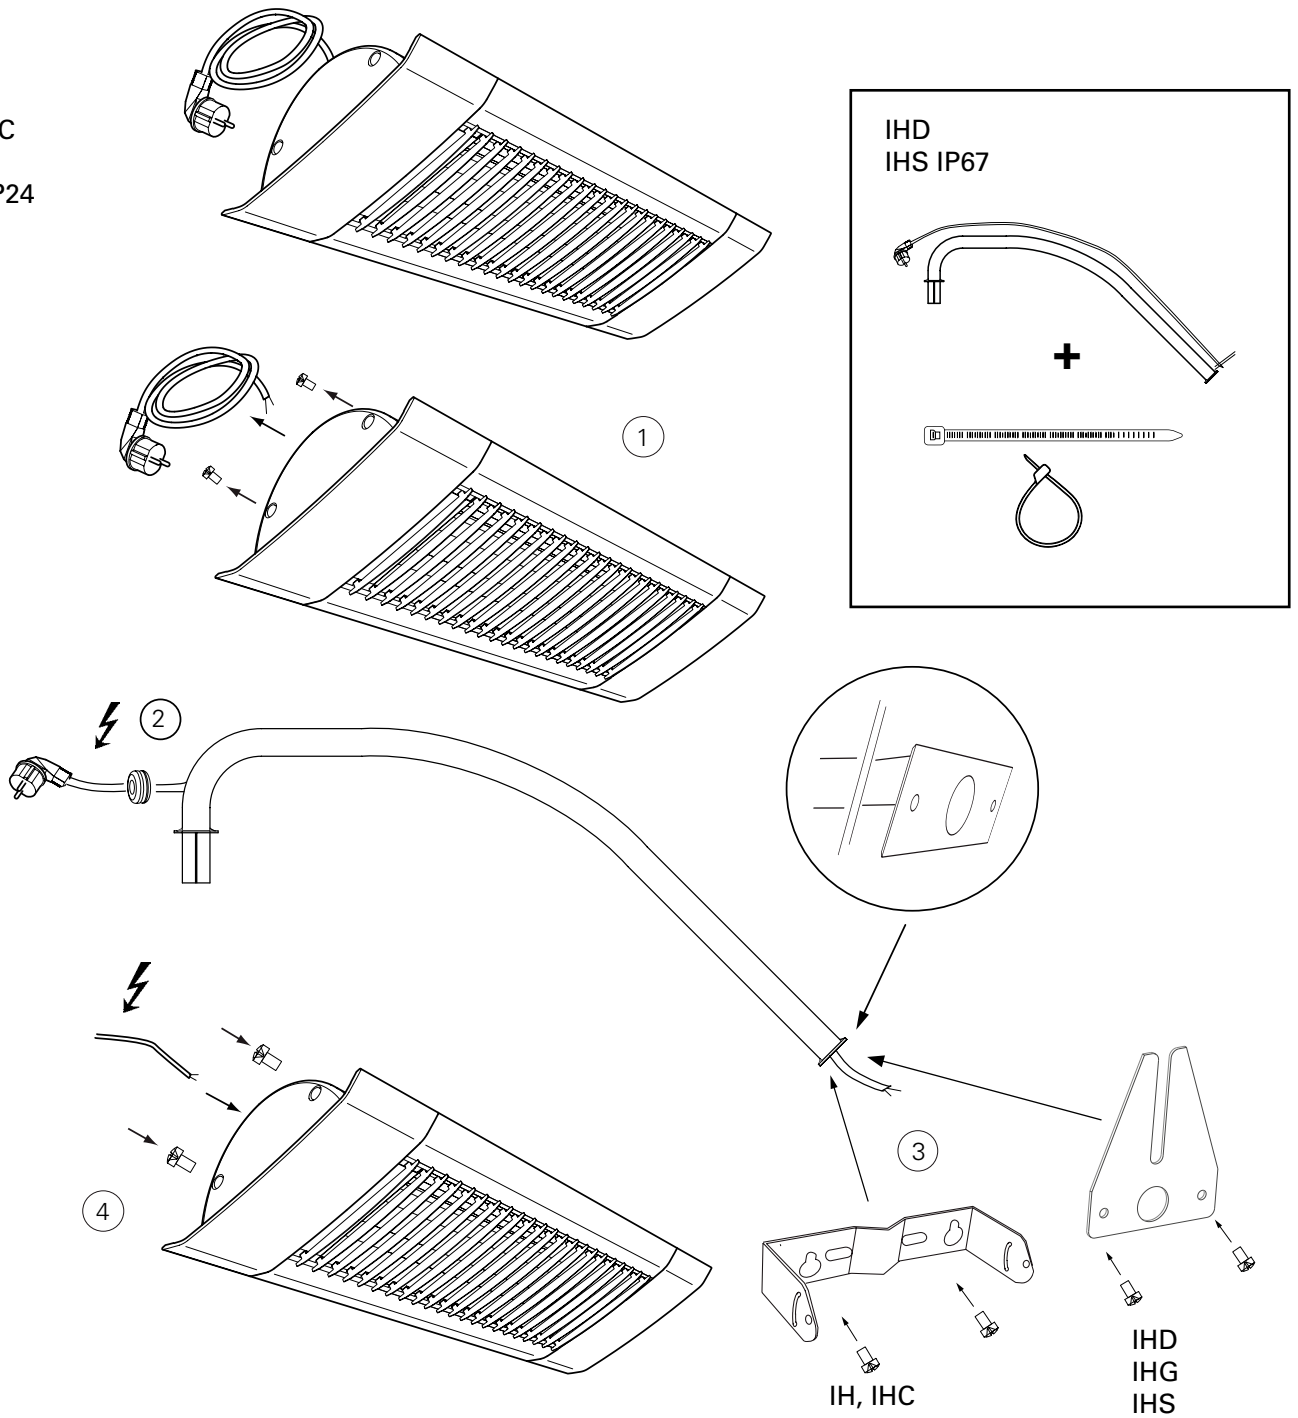

2

IH, IHC
IHS IP24
IHG