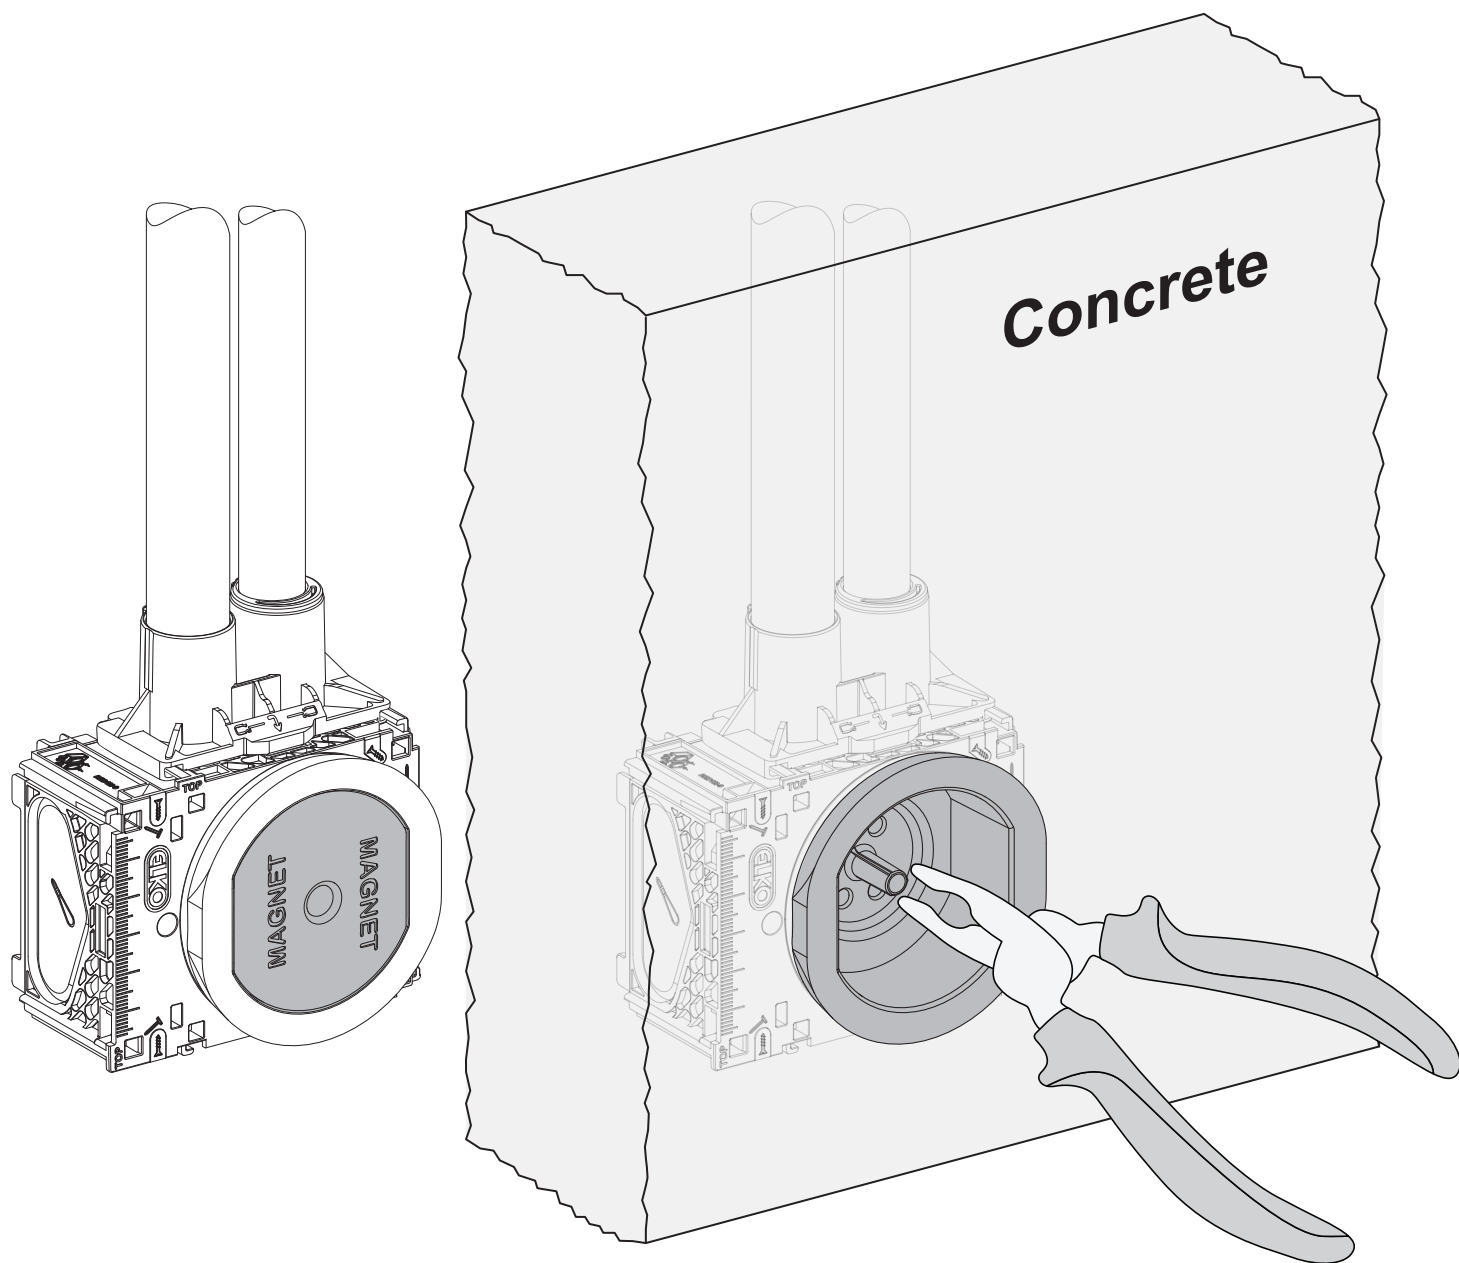

# Flexi + Cast in Lid

NNZ5677500-00

**ELKO AB,**  
Box 5115,  
121 17 Johanneshov  
[www.elko.se/kundsupport](http://www.elko.se/kundsupport)

**ELKO AS,**  
Pb. 6598 Etterstad, 0607 Oslo  
[www.proff.elko.no/kontakt-oss](http://www.proff.elko.no/kontakt-oss)