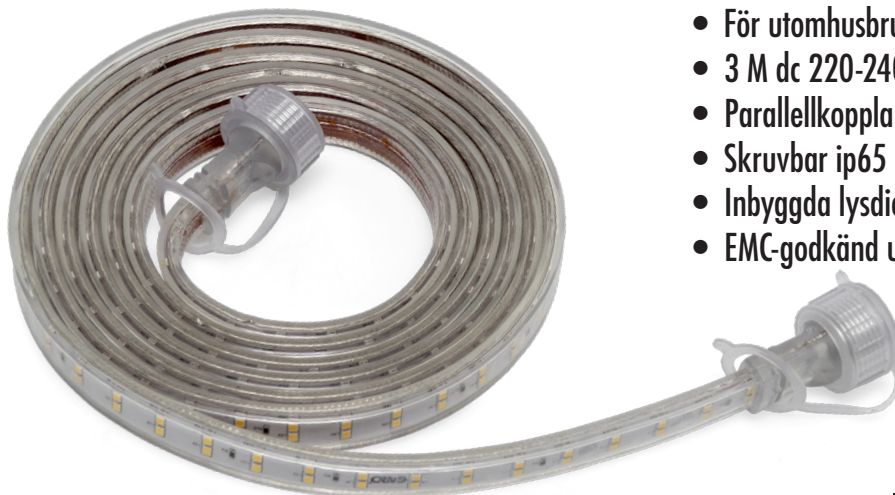

## 3 METER

LED PRO LJUSSLINGA  
33W 4000K IP65

# 2400lm

# GARO®

3 METER

18x8 mm

- För utomhusbruk  $-30^{\circ}\text{C} - +50^{\circ}\text{C}$
- 3 M dc 220-240v
- Parallellkoppla upp till 50 m
- Skruvbar ip65 koppling
- Inbyggda lysdioder
- EMC-godkänd upp till 50 meter.