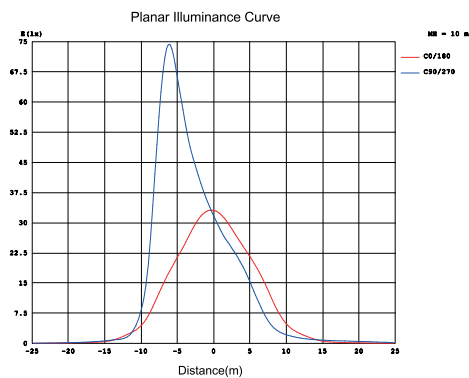

Art nr.: DB-872

E-nr: 7766756

Watt	Material	Kelvin	Armaturfärg	Effekt	Lumen(lm)
Watt	Material	Kelvin	Armature color	Effect	Lumen(lm)
72w	Aluminum	4000k	RAL 9004	115lm/W	8500lm

- 110lm/w med lins, driver
- 140lm/w utan lins, driver
- CRI Värde > 80