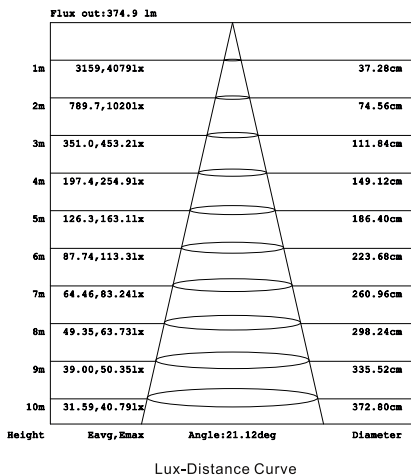

Art nr.: DB-872

E-nr: 7766756

Watt	Material	Kelvin	Armaturfärg	Effekt	Lumen(lm)
Watt	Material	Kelvin	Armature color	Effect	Lumen(lm)
72w	Aluminum	4000k	RAL 9004	115lm/W	8500lm

- 110lm/w med lins, driver
- 140lm/w utan lins, driver
- CRI Värde > 80