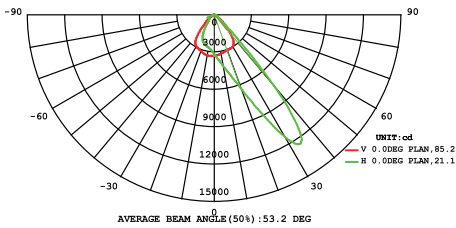

Art nr.: DB-872

E-nr: 7766756

Watt	Material	Kelvin	Armaturfärg	Effekt	Lumen(lm)
Watt	Material	Kelvin	Armature color	Effect	Lumen(lm)
72w	Aluminum	4000k	RAL 9004	115lm/W	8500lm

- 110lm/w med lins, driver
- 140lm/w utan lins, driver
- CRI Värde > 80