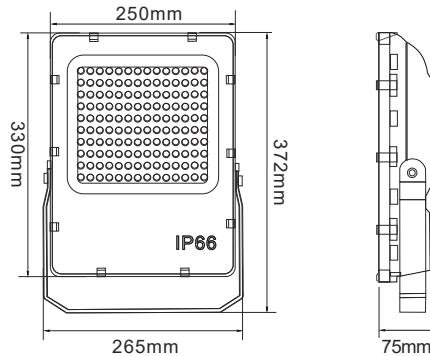

Art nr.: DB-872

E-nr: 7766756

Watt	Material	Kelvin	Armaturfärg	Effekt	Lumen(lm)
Watt	Material	Kelvin	Armature color	Effect	Lumen(lm)
72w	Aluminum	4000k	RAL 9004	115lm/W	8500lm

- 110lm/w med lins, driver
- 140lm/w utan lins, driver
- CRI Värde > 80

- 110lm/w with lens and driver
- 140lm/w without lens and driver
- Cri value > 80

- 1 Kopplingsplintar ingår ej. Installation och underhåll ska utföras av behörig installatör.
- 2 Armaturens ljuskälla är ej utbytbar. Hela armaturen måste bytas när ljuskällan är förbrukad.
- 3 Vid skada på armaturens yttre eller inre kablar, får dessa enbart bytas ut av leverantör eller en av leverantören utsedd representant eller en behörig installatör.
- 4 Se till att materialet där armaturen fästs är tillräckligt starkt och att skruvarna dragits åt ordentligt.
- 5 Jord ska vara väl ansluten.
- 6 Se till att armaturen är kopplad med rätt märkspänning.
- 7 Använd inte kemiska eller frätande medel för att rengöra armaturen.
- 8 Minsta avstånd mellan armatur och upplyst objekt ska vara minst 0,3 meter.
- 9 Trasigt glas måste bytas av behörig installatör.